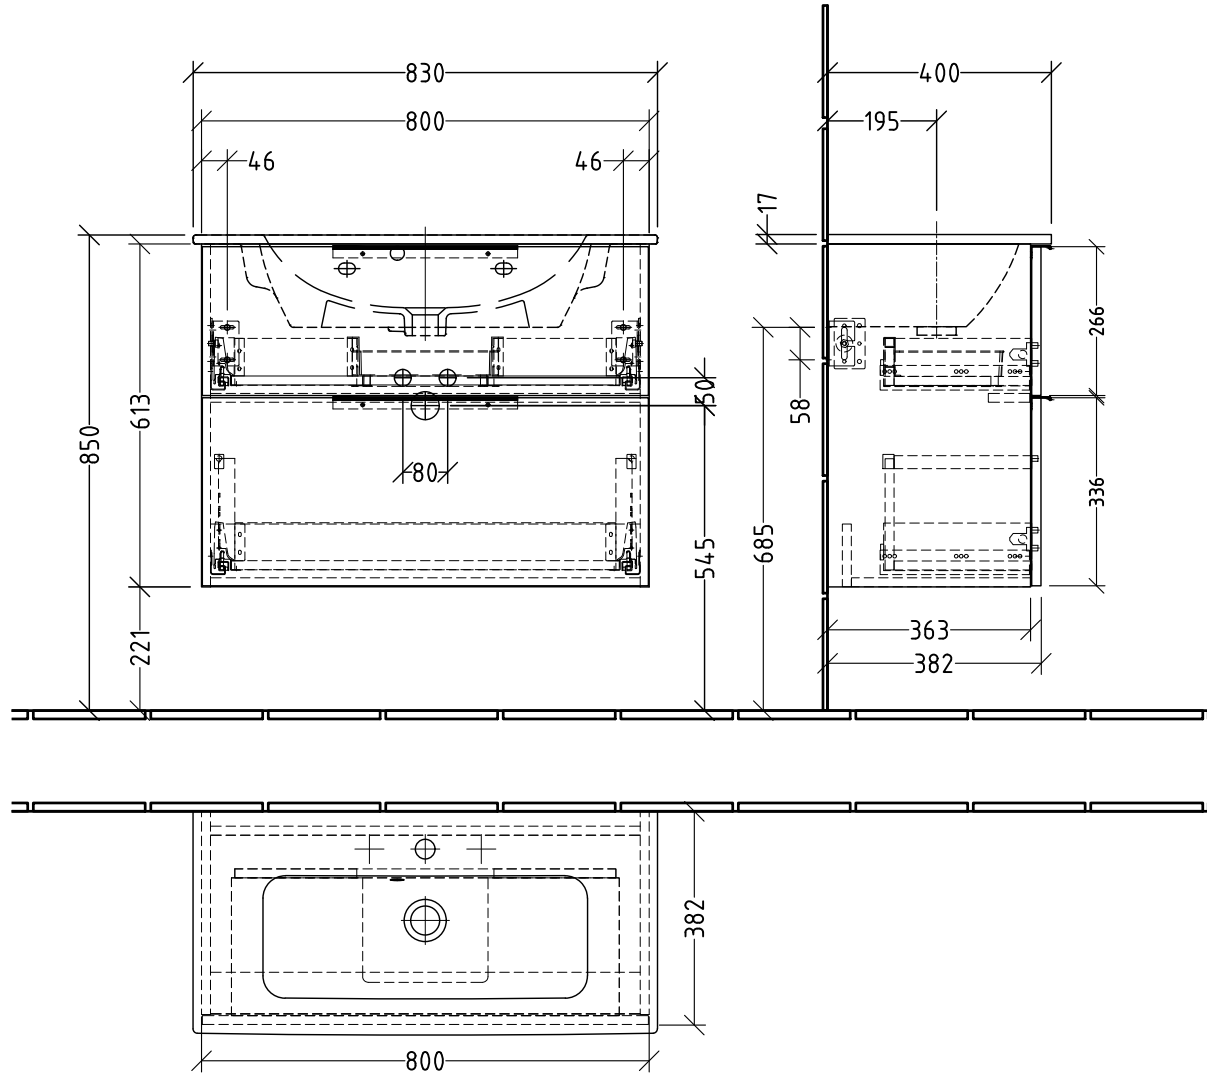

# 3G723

zu ME by Starck # 234283 (.00/30/60)

Siphonangaben  
vom Hersteller

**SANI PA**  
Willy & Goetz Group

Montagezeichnung  
**3way - UM, UF**

Zeichner  
**SKJ**  
Datum  
09.04.2020

Alle Angaben in mm - Technische Änderungen vorbehalten.  
Diese Zeichnung ist unser geistiges Eigentum und darf ohne unsere  
Genehmigung nicht kopiert oder Dritten zugänglich gemacht werden.