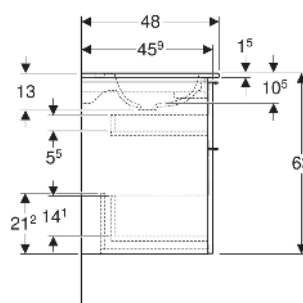

## EIGENSCHAFTEN

- FSC™ C134279 zertifiziert
- Wandhängend
- Schmäler Rand
- Mit zwei Schubladen
- Schublade mit Selbststeinzug
- Griff zum Öffnen
- Griff austauschbar
- Schublade ohne Geruchsverschlussausschnitt
- Waschtischunterschrank aus hochverdichteter Dreischicht-Holzspanplatte
- Feuchtigkeitsbeständig
- Vormontiert geliefert

## TECHNISCHE DATEN

Werkstoff	Sanitärkeramik / Hochverdichtete Dreischicht- Holzspanplatte
Schubladenbelastung max.	20 kg

## LIEFERUMFANG

- Waschtisch
- Clou Waschbeckenanschluss und Siphon Raumsparmodell, ø 32 mm
- Unterschrank für Möbelwaschtisch
- Befestigungsmaterial

## INFO

- Ab dem 01.01.2026 ist der Waschbeckenanschluss und Geruchsverschluss Raumsparmodell im Lieferumfang enthalten.

Art.-Nr.	Farbe / Oberfläche	Hahnloch	Überlauf	B cm	B1 cm	B2 cm	B3 cm	B4 cm	H cm	T cm	VE1 St
502.336.01.2	Waschtisch: weiß Korpus, Front: weiß / lackiert hochglänzend Griff: chrom / glänzend	mittig	ohne	75	74	68.6	66.5	63.5	63	48	1