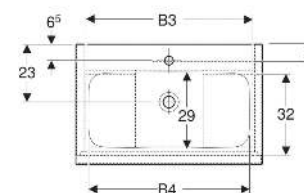

## EIGENSCHAFTEN

- FSC™ C134279 zertifiziert
- Wandhängend
- Schmäler Rand
- Mit zwei Schubladen
- Schublade mit Selbststeinzug
- Griff zum Öffnen
- Griff austauschbar
- Schublade ohne Geruchsverschlussausschnitt
- Waschtischunterschrank aus hochverdichteter Dreischicht-Holzspanplatte
- Feuchtigkeitsbeständig
- Vormontiert geliefert

## TECHNISCHE DATEN

Werkstoff	Sanitärkeramik / Hochverdichtete Dreischicht- Holzspanplatte
Schubladenbelastung max.	20 kg

## LIEFERUMFANG

- Waschtisch
- Clou Waschbeckenanschluss und Siphon Raumsparmodell, ø 32 mm
- Unterschrank für Möbelwaschtisch
- Befestigungsmaterial

## INFO

- Ab dem 01.01.2026 ist der Waschbeckenanschluss und Geruchsverschluss Raumsparmodell im Lieferumfang enthalten.

Art.-Nr.	Farbe / Oberfläche	Hahnloch	Überlauf	B cm	B1 cm	B2 cm	B3 cm	B4 cm	H cm	T cm	VE1 St
502.336.01.2	Waschtisch: weiß Korpus, Front: weiß / lackiert hochglänzend Griff: chrom / glänzend	mittig	ohne	75	74	68.6	66.5	63.5	63	48	1