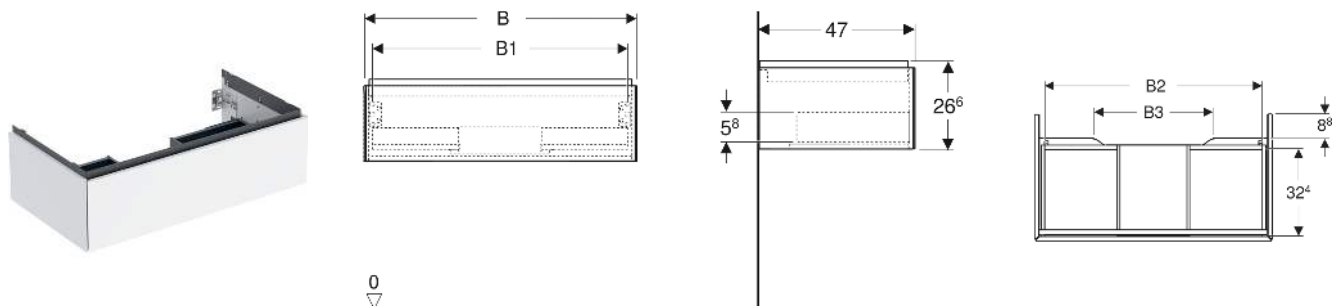

# Geberit ONE Unterschrank für Waschtisch, mit einer Schublade

## EIGENSCHAFTEN

- FSC™ C134279 zertifiziert
- Wandhängend
- Komplett nutzbarer Stauraum in oberer Schublade
- Mit einer Schublade
- Push-to-open-Mechanismus zum Öffnen
- Schublade mit Selbsteinzug
- Vormontiert geliefert
- Feuchtigkeitsbeständig

## TECHNISCHE DATEN

Werkstoff Hochverdichtete Dreischicht-Holzspanplatte  
 Schubladenbelastung max. 20 kg

## ZUBEHÖR

- Geberit Lichteiste für Schublade, links und rechts, Länge 35 cm

- Geberit Set Schubladeneinsätze für obere Schublade
- Geberit Steckdosenelement mit Netzstecker
- Geberit Steckdosenelement mit ComfortLight-Modul
- Geberit Handtuchhalter für Badezimmermöbel