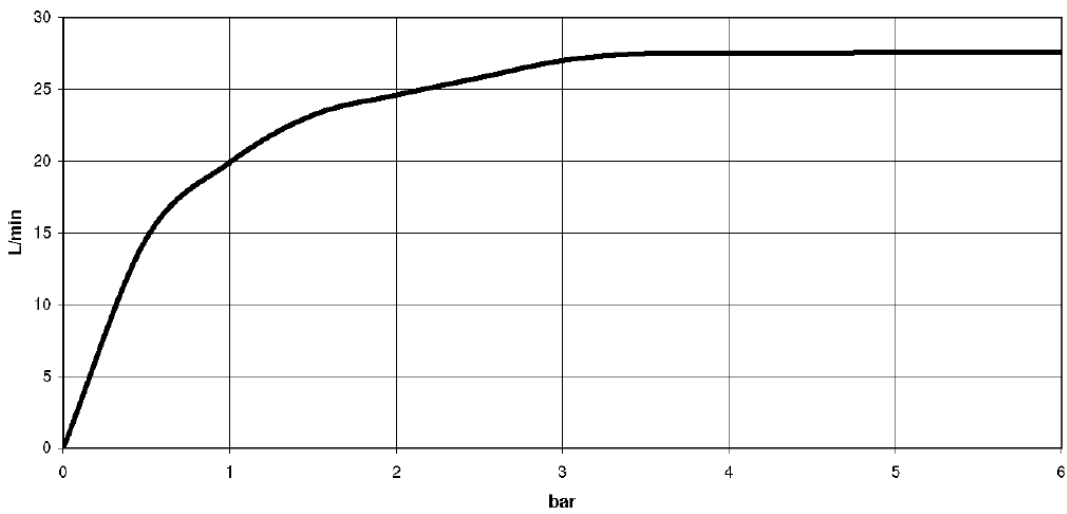

Badewanne - Deque

Wannen-Schwallauslauf für Wandmontage - chrom

Artikelnummer: 13 430 740-00

- Ausladung 200 mm
- Schwall
- Platte 180 mm x 60 mm
- Bohrungsdurchmesser 40 mm
- Anschluss 1/2"
- Steckanschluss-Montage
- Durchfluss max. 26,5 l/min bei 3 bar Fließdruck
- In Kombination mit einem eValve kann der Durchfluss abweichen.
- Bitte beachten Sie, dass bei einer elektronischen Variante der Durchflussbegrenzer entnommen werden muss.

chrom

Maßzeichnung

Alle Angaben in mm / inch = mm x 0,0394

Badewanne - Deque

Wannen-Schwallauslauf für Wandmontage - chrom

Artikelnummer: 13 430 740-00

Durchflussdiagramm

Badewanne - Deque