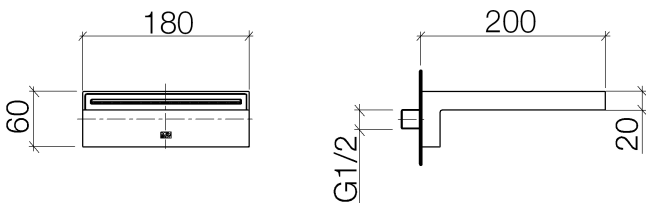

Badewanne - Deque

Wannen-Schwallauslauf für Wandmontage - chrom

Artikelnummer: 13 430 740-00

- Ausladung 200 mm
- Schwall
- Platte 180 mm x 60 mm
- Bohrungsdurchmesser 40 mm
- Anschluss 1/2"
- Steckanschluss-Montage
- Durchfluss max. 26,5 l/min bei 3 bar Fließdruck
- In Kombination mit einem eValve kann der Durchfluss abweichen.
- Bitte beachten Sie, dass bei einer elektronischen Variante der Durchflussbegrenzer entnommen werden muss.

chrom

Maßzeichnung

Alle Angaben in mm / inch = mm x 0,0394

Badewanne - Deque

Wannen-Schwallauslauf für Wandmontage - chrom

Artikelnummer: 13 430 740-00

Durchflussdiagramm

Badewanne - Deque