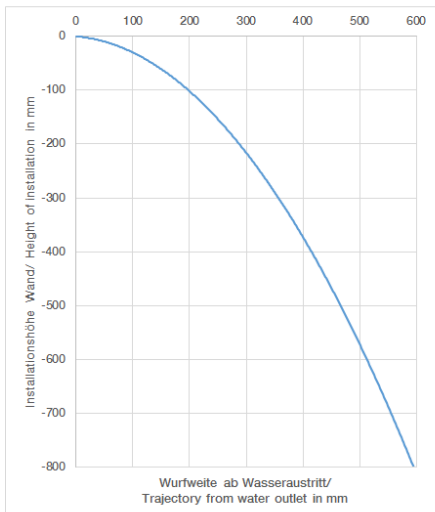

Badewanne - Deque

Wannen-Schwallauslauf für Wandmontage - chrom

Artikelnummer: 13 430 740-00

- Ausladung 200 mm
- Schwall
- Platte 180 mm x 60 mm
- Bohrungsdurchmesser 40 mm
- Anschluss 1/2"
- Steckanschluss-Montage
- Durchfluss max. 26,5 l/min bei 3 bar Fließdruck
- In Kombination mit einem eValve kann der Durchfluss abweichen.
- Bitte beachten Sie, dass bei einer elektronischen Variante der Durchflussbegrenzer entnommen werden muss.

chrom

Maßzeichnung

Alle Angaben in mm / inch = mm x 0,0394

Badewanne - Deque

Wannen-Schwallauslauf für Wandmontage - chrom

Artikelnummer: 13 430 740-00

Durchflussdiagramm

Badewanne - Deque