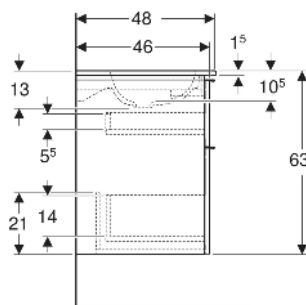

Geberit iCon Set Möbelwaschtisch schmaler Rand, mit Unterschrank, zwei Schubladen und Waschbeckenanschluss

EIGENSCHAFTEN

- FSC™ C134279 zertifiziert
- Wandhängend
- Mit zwei Schubladen
- Schmalen Rand
- Schublade mit Selbsteinzug
- Griff zum Öffnen
- Griff austauschbar
- Schublade ohne Geruchsverschlussausschnitt
- Waschtischunterschrank aus hochverdichteter Dreischicht-Holzspanplatte
- Feuchtigkeitsbeständig
- Vormontiert geliefert

TECHNISCHE DATEN

Werkstoff	Sanitärkeramik / Hochverdichtete Dreischicht- Holzspanplatte
Schubladenbelastung max.	20 kg

LIEFERUMFANG

- Waschtisch
- Waschbeckenanschluss mit freiem Auslauf und Siphon
Raumsparmodell, ø 32 mm
- Unterschrank für Möbelwaschtisch
- Befestigungsmaterial

ZUBEHÖR

- Geberit Handtuchhalter für Badezimmermöbel
- Geberit Griff
- Geberit Lichtleiste für Schublade, links und rechts, Länge 35 cm
- Geberit Set Schubladeneinsätze für obere Schublade
- Geberit Steckdosenelement mit Netzstecker
- Geberit Steckdosenelement mit ComfortLight-Modul
- Geberit Handtuchhalter für Badezimmermöbel
- Geberit Set Füße schmal

INFO

- Ab dem 01.01.2026 ist der Waschbeckenanschluss und Geruchsverschluss Raumsparmodell im Lieferumfang enthalten.

Art.-Nr.	Farbe / Oberfläche	Hahnloch	Überlauf	B cm	H cm	T cm	VEI St
502.338.JH.1	Waschtisch: weiß Korpus, Front: Eiche / Melamin Holzstruktur Griff: lava / pulverbeschichtet matt	links und rechts	ohne	120	63	48	1