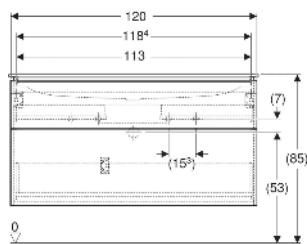

Geberit iCon Set Möbelwaschtisch schmaler Rand, mit Unterschrank, zwei Schubladen und Waschbeckenanschluss

EIGENSCHAFTEN

- FSC™ C134279 zertifiziert
- Wandhängend
- Mit zwei Schubladen
- Schmalen Rand
- Schublade mit Selbsteinzug
- Griff zum Öffnen
- Griff austauschbar
- Schublade ohne Geruchsverschlussausschnitt
- Waschtischunterschrank aus hochverdichteter Dreischicht-Holzspanplatte
- Feuchtigkeitsbeständig
- Vormontiert geliefert

TECHNISCHE DATEN

Werkstoff	Sanitärkeramik / Hochverdichtete Dreischicht- Holzspanplatte
Schubladenbelastung max.	20 kg

LIEFERUMFANG

- Waschtisch
- Waschbeckenanschluss mit freiem Auslauf und Siphon
Raumsparmodell, ø 32 mm
- Unterschrank für Möbelwaschtisch
- Befestigungsmaterial

INFO

- Ab dem 01.01.2026 ist der Waschbeckenanschluss und Geruchsverschluss Raumsparmodell im Lieferumfang enthalten.

Art.-Nr.	Farbe / Oberfläche	Hahnloch	Überlauf	B cm	H cm	T cm	VEI St
502.338.JH.1	Waschtisch: weiß Korpus, Front: Eiche / Melamin Holzstruktur Griff: lava / pulverbeschichtet matt	links und rechts	ohne	120	63	48	1