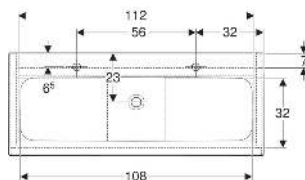

Geberit iCon Set Möbelwaschtisch schmaler Rand, mit Unterschrank, zwei Schubladen und Waschbeckenanschluss

EIGENSCHAFTEN

- FSC™ C134279 zertifiziert
- Wandhängend
- Mit zwei Schubladen
- Schmalen Rand
- Schublade mit Selbsteinzug
- Griff zum Öffnen
- Griff austauschbar
- Schublade ohne Geruchsverschlussausschnitt
- Waschtischunterschrank aus hochverdichteter Dreischicht-Holzspanplatte
- Feuchtigkeitsbeständig
- Vormontiert geliefert

TECHNISCHE DATEN

Werkstoff	Sanitärkeramik / Hochverdichtete Dreischicht- Holzspanplatte
Schubladenbelastung max.	20 kg

LIEFERUMFANG

- Waschtisch
- Waschbeckenanschluss mit freiem Auslauf und Siphon
Raumsparmodell, ø 32 mm
- Unterschrank für Möbelwaschtisch
- Befestigungsmaterial

INFO

- Ab dem 01.01.2026 ist der Waschbeckenanschluss und Geruchsverschluss Raumsparmodell im Lieferumfang enthalten.

Art.-Nr.	Farbe / Oberfläche	Hahnloch	Überlauf	B cm	H cm	T cm	VEI St
502.338.JH.1	Waschtisch: weiß Korpus, Front: Eiche / Melamin Holzstruktur Griff: lava / pulverbeschichtet matt	links und rechts	ohne	120	63	48	1