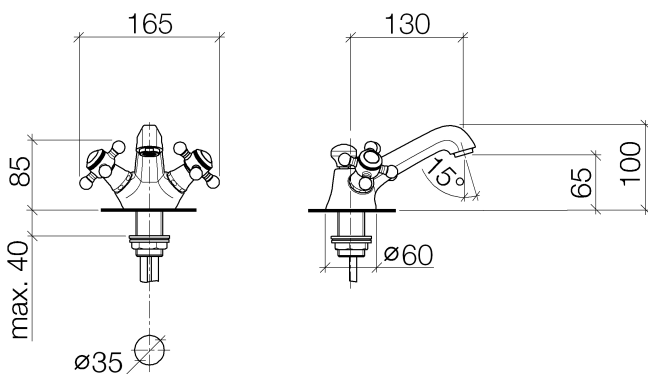

### Waschtisch-Einlochbatterie mit Ablaufgarnitur - platin matt

Artikelnummer: 22 500 360-06

- Ausladung 130 mm
- starrer Auslauf
- runder luftangereicherter Strahl
- Armaturenhöhe 100 mm
- Höhe bis Luftsprudler 65 mm
- Bohrungsdurchmesser 35 mm
- 2x Druckschlauch M 10 x 1 eingeschraubt, dichtheitsgeprüft
- Durchfluss max. 7 l/min
- bleifrei
- Um die überproportional gestiegenen Materialkosten auszugleichen, sehen wir uns leider gezwungen, ab dem 1. Juni 2020 einen Edelmetallzuschlag in Höhe von zehn Prozent für diesen Artikel zu berechnen.
- Der Zuschlag ist nicht im angezeigten Preis enthalten.
- Nur für Becken mit Überlauf geeignet.

## Maßzeichnung

Alle Angaben in mm / inch = mm x 0,0394

Waschtisch - Madison

Waschtisch-Einlochbatterie mit Ablaufgarnitur - platin matt

Artikelnummer: 22 500 360-06