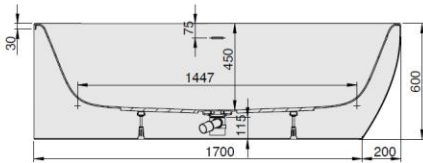

## iSENSI

**1900 x 900**

**Eckwanne**

Baignoire d'angle

Hoekbad

**Rechte Ausführung**

Version droite

Rechtse uitvoering

MODELL Modèle Mode	ART. NR. N° D'article Artikelnummer	LÄNGE/BREITE Longueur Et Largeur Lengte En Breedte	HÖHE/TIEFE Hauteur/profondeur Hoogte/diepte	INST. HÖHE Hauteur de montage Installatiehoogte	NUTZINHALT Contenu utile Nuttige inhoud
		(mm)	(mm)	(mm)	
B	3826*	1900 x 900	450	600	259 l
B	3856**	1900 x 900	450	600	235 l
B	3891***	1900 x 900	450	600	235 l