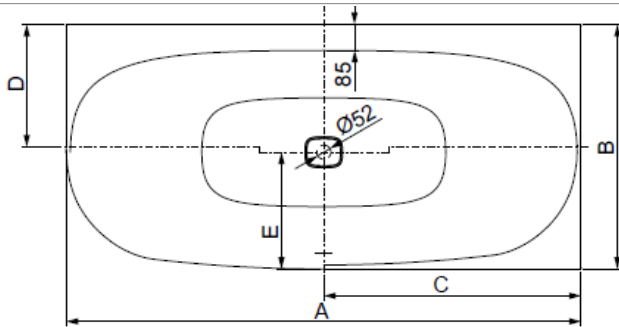

Montagehilfe:

	A	B	C	D	E	F	G	H	I
iSensi 1600 x 750	1600	750	800	375	355	1400	1375	625	650
iSensi 1700 x 750	1700	750	850	375	355	1500	1475	625	650
iSensi 1800 x 800	1800	800	900	400	380	1600	1575	675	700
iSensi 1900 x 900	1900	900	950	450	430	1700	1675	775	800

SONDERZUBEHÖR BADEWANNEN

NACKENKISSEN

Coussin appui-nuque
Nekkkussen
Neckrests

ART. NR.
N° D'article
Artikelnummer
Article no.

Selbstklebendes Gel-Nackenkissen passend für nahezu alle Hoesch Bade- und Whirlwannen.
Farbe: Schwarz. Material: Gel.

/ Appui-tête en gel adhésif Coussin appui-nuque assorti à presque toutes les baignoires et baignoires balnéo HOESCH

Couleur: noir. Matériau: Gel.

/ Zelfklevend gel nekkussen passend voor bijna alle HOESCH baden en whirlbaden.

Kleur: zwart. Materiaal: Gel.

/ Self-adhesive gel neckrest suitable for almost every HOESCH bath and whirltub.

Colour: Black. Material: Gel

69694

Nackenkissen aus wasserbeständigem Teakholz mit PU Auflage für den geraden Wannenrand.

/ Coussin appui-nuque produit de bois teck résistant à l'eau, recouvert de mousse de polyuréthane pour les bains à bords droits

/ Nekkkussen van waterbestendig teakhout met PU bekleding voor de rechte badrand.

/ Neckrest made of water-resistant teak wood with a PU pad.

89216

Lichtsysteme

Eclairage
Verlichtingssystemen
Lighting system

ART. NR.
N° D'article
Artikelnummer
Article no.

Nur für Badewannen ohne Whirl-/Airsysteem erhältlich

LED Unterwasserscheinwerfer, verchromt mit Bedienknopf für Wannenrand inkl. Ansteuerungselektronik mit automatischem Farblichtwechsler Farben: Weiß, Rot, Orange, Gelb, Grün, Blau, Indigo, Violett (werkseitig eingebaut)

2 LED Scheinwerfer
4 LED Scheinwerfer

Disponible seulement pour les baignoires sans équipement balnéo Whirl/Air Projecteur immergé LED, chromé avec touche de commande pour le rebord de la baignoire Système de commande automatique avec inverseur de couleur inclus Couleurs : blanc, rouge, orange, jaune, vert, bleu, indigo, violet (monte al'usine)

Projecteur 2 LED
Projecteur 4 LED

Alleen verkrijgbaar voor baden zonder whirl-/airsysteem

Verchroomde led-onderwaterschijnwerper met bedieningsknop in de badrand Incl. aanstuurelektronica met automatische kleurenwisselaar Kleuren: wit, rood, oranje, geel, groen, blauw, indigo, paars (in de fabriek ingebouwd)

2 ledschijnwerpers
4 ledschijnwerpers

Available for bathtubs without whirl / air system only

LED underwater spotlights, chromeplated with an operating button for bathtub rim Including control with integrated colour light changer. Colours: white, red, orange, yellow, green, blue, indigo, violet (factoryinstalled)

2 LED spotlights
4 LED spotlights

690913
690914