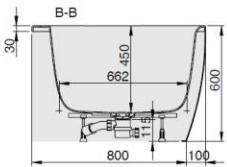

MODELL Modèle Mode	ART. NR. N° D'article Artikelnummer	LÄNGE/BREITE Longueur Et Largeur Lengte En Breedte	HÖHE/TIEFE Hauteur/profondeur Hoogte/diepte	INST. HÖHE Hauteur de montage Installatiehoogte	NUTZINHALT Contenu utile Nuttige inhoud
		(mm)	(mm)	(mm)	
B	3826*	1900 x 900	450	600	259 l
B	3856**	1900 x 900	450	600	235 l
B	3891***	1900 x 900	450	600	235 l