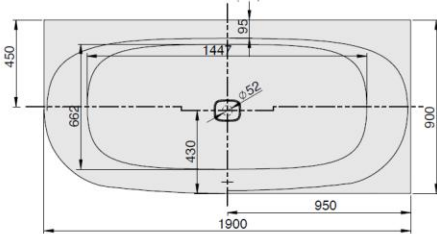

## iSENSI

**1900 x 900**

**Eckwanne**

Baignoire d'angle

Hoekbad

**Rechte Ausführung**

Version droite

Rechtse uitvoering

MODELL Modèle Mode	ART. NR. N° D'article Artikelnummer	LÄNGE/BREITE Longueur Et Largeur Lengte En Breedte	HÖHE/TIEFE Hauteur/profondeur Hoogte/diepte	INST. HÖHE Hauteur de montage Installatiehoogte	NUTZINHALT Contenu utile Nuttige inhoud
		(mm)	(mm)	(mm)	
B	3826*	1900 x 900	450	600	259 l
B	3856**	1900 x 900	450	600	235 l
B	3891***	1900 x 900	450	600	235 l