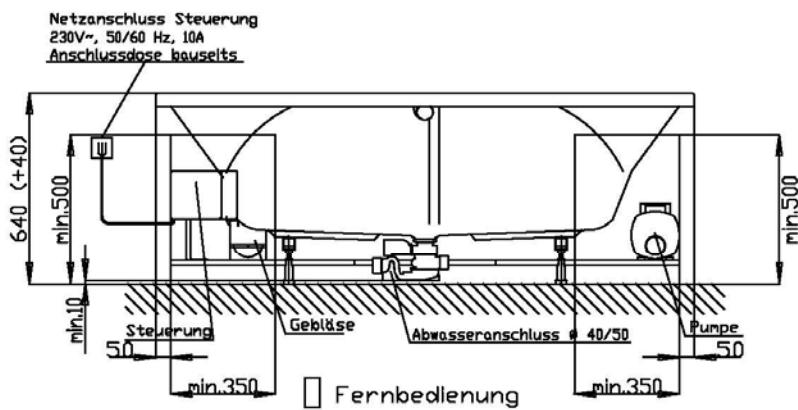

GRUNDAUSSTATTUNG

- 10 Rückendüsen
- Gebläse 400W regelbar mit Luftvorheizer und mit Ozonisierung
- Whirlpumpe 900W regelbar, selbstentleerend
- Absaugdüse kombiniert mit Ab-/Überlaufarmatur HOESCH Combi
- Funkfernbedienung
- HOESCH Steuerung 230 V, 50/60 Hz
- Komplett installiertes Rohrleitungssystem
- Sichtbare Einbauteile verchromt

Fernbedienung

Rückendüse

SONDERZUBEHÖR - TERGUM

ARTIKEL-NR.

Aufpreis für Wanneneinlauf HOESCH Combi Plus
kombiniert mit Ab-/Überlaufarmatur
(werkseitig eingebaut)

verchromt

69689.305

Lüftungs-/Revisionsgitter (420 x 325 mm)