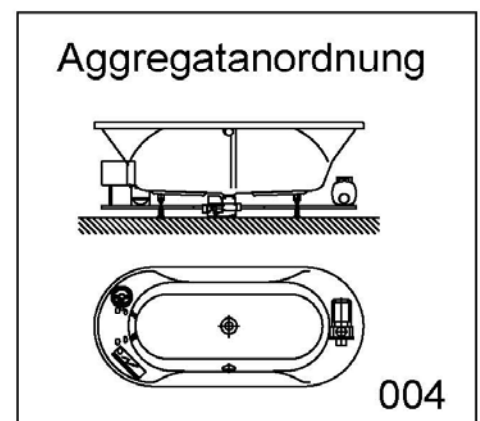

GRUNDAUSSTATTUNG

- 10 Rückendüsen
- Gebläse 400W regelbar mit Luftvorheizer und mit Ozonisierung
- Whirlpumpe 900W regelbar, selbstentleerend
- Absaugdüse kombiniert mit Ab-/Überlaufarmatur HOESCH Combi
- Funkfernbedienung
- HOESCH Steuerung 230 V, 50/60 Hz
- Komplett installiertes Rohrleitungssystem
- Sichtbare Einbauteile verchromt