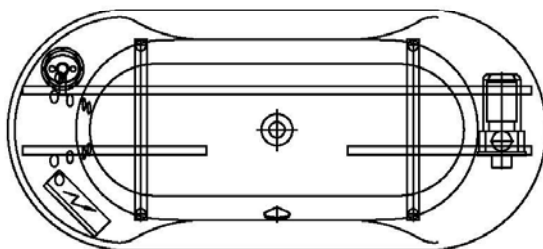

Artikelbeschreibung:

Tergum: Lassen Sie mit TERGUM Ihre Verspannungen im Oberkörper verschwinden. Ist Ihr Nacken verspannt? Spüren Sie die unzähligen Stunden am Schreibtisch in Ihrem Rücken? Wer viel sitzt, leidet häufig unter Verspannungen. Erleichterung verschafft Ihnen nunmehr unser Whirlsystem TERGUM.