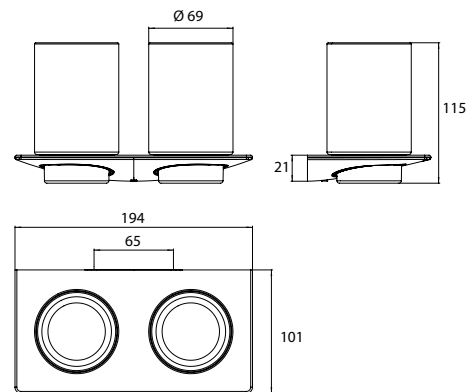

PRODUKTINFORMATION

Doppelglashalter, Gläser Kristallglas klar chrom

Art.-Nr.1625 001 00