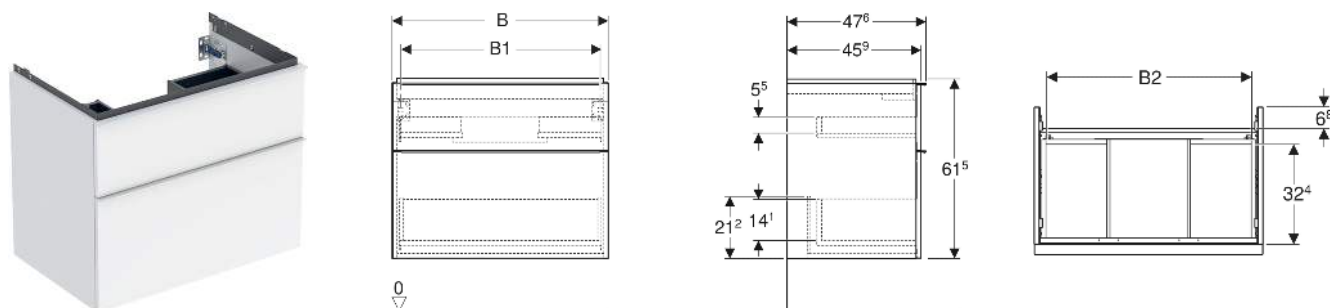

# Geberit iCon Unterschrank für Waschtisch, mit zwei Schubladen

## EIGENSCHAFTEN

- FSC™ C134279 zertifiziert
- Wandhängend
- Mit zwei Schubladen
- Griff zum Öffnen
- Griff austauschbar
- Schublade mit Selbsteinzug
- Schublade ohne Geruchsverschlussausschnitt
- Feuchtigkeitsbeständig
- Vormontiert geliefert

## TECHNISCHE DATEN

Werkstoff Hochverdichtete Dreischicht-Holzspanplatte

Schubladenbelastung max. 20 kg

Art-Nr.	Mix & Match	Farbe / Oberfläche	B cm	B1 cm	B2 cm	Breite Waschtisch cm	H cm	T cm	VE1 St.
502.305.JH.1	Ja	Korpus, Front: Eiche / Melamin Holzstruktur Griff: lava / pulverbeschichtet matt	88.8	83.4	81.5	90	61.5	47.6	1