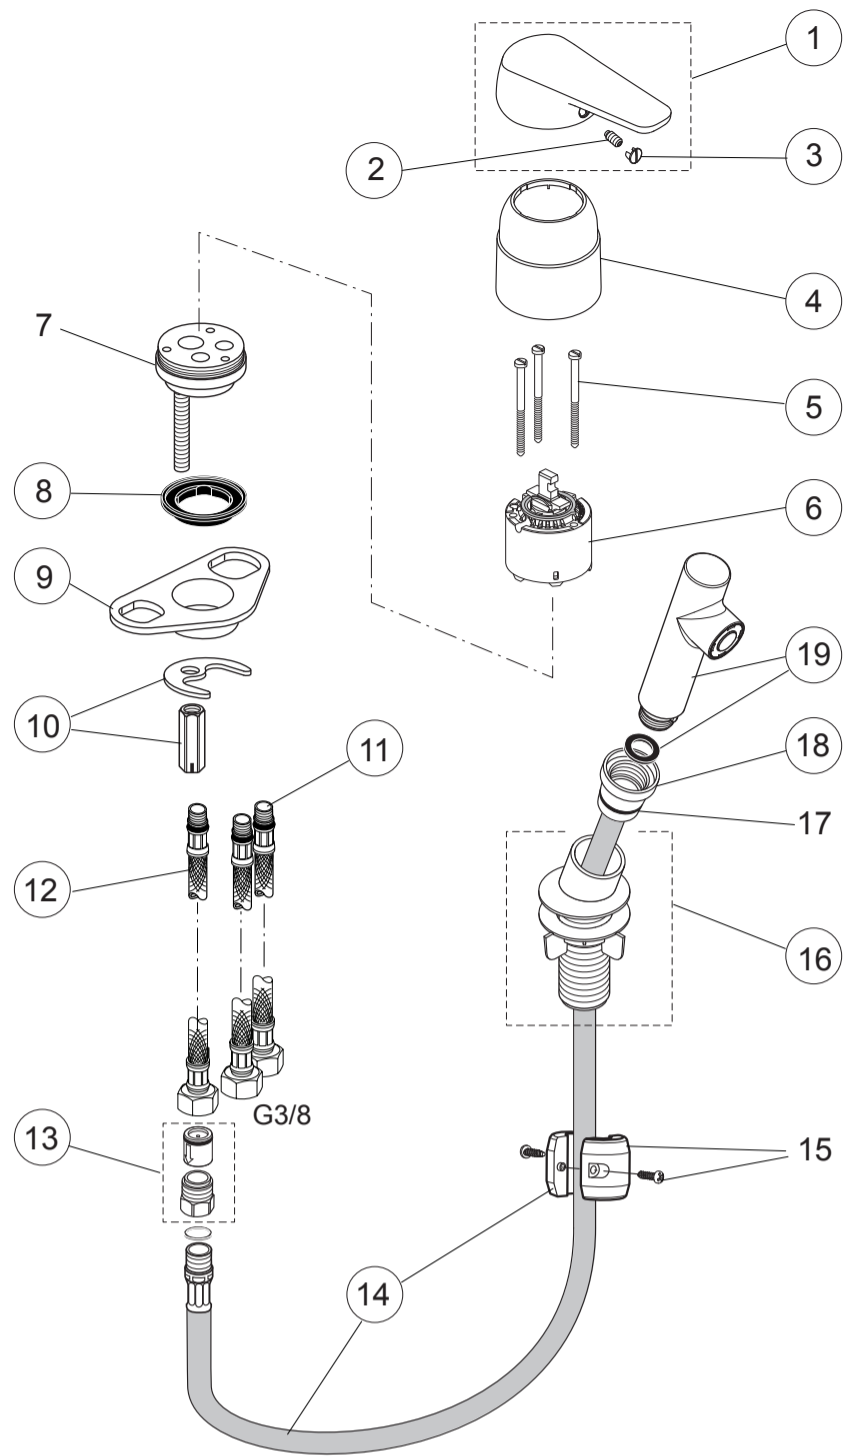

Spare Parts / Ersatzteile / Pièces de recharge / Pezzi di Ricambio / Piezas de requesto /
 Parte de reposição / Reserveonderdelen / Reservdelar / Reservedeler / Varaosat /
 Vraosat / Varahlutir / Ανταλλακτικά / Yedek Parçalar / Náhradní díly / Náhradné diely /
 Nadomestni deli / Резервни части / Запчасти / Części Zapasowe / Piese de schimb
 / Rendelhető alkatrészek / Запасні частини / Reservni delovi / Резервни делови /
 Резервни делови / Atsarginių dalių / Tellitavad varuosad / Rezervju daļu

XX = AA, AD...

- 1 B 960 948 XX
- 2 A 963 309 NU
- 3 A 963 054 NU
- 4 A 963 654 XX
- 5 A 963 176 NU
- 6 A 960 500 NU
- 8 A 961 302 NU
- 9 A 962 328 NU
- 10 A 960 304 NU
- 11 A 963 305 NU
- 12 A 963 600 NU
- 13 A 963 700 NU
- 14 A 963 699 NU
- 16 A 963 744 XX
- 18 A 963 799 XX
- 19 A 962 682 XX

CERASPRINT
 A 5727 ..

0121 / A 866 467
 Made in Germany

	P	bar				Q (3 bar)
	T	°C				l/min
						9

Ideal Standard International NV
 Corporate Village - Gent Building
 Da Vincilaan 2
 1935 Zaventem
 Belgium

www.idealstandardinternational.com

0,3 MPa 3 bar	50°C	16°C	°C										
			0	1	2	3	4	5	6	7	8	9	
	50°C	16°C	49,5	49,5	48	46	42,5	41	37	33,5	31	28	
	65°C	16°C	65	65	63,5	60,5	57	53,5	49	44,5	39	34,5	
	81°C	16°C	81	81	78,5	73	69	63,5	56	49	42,5	36	