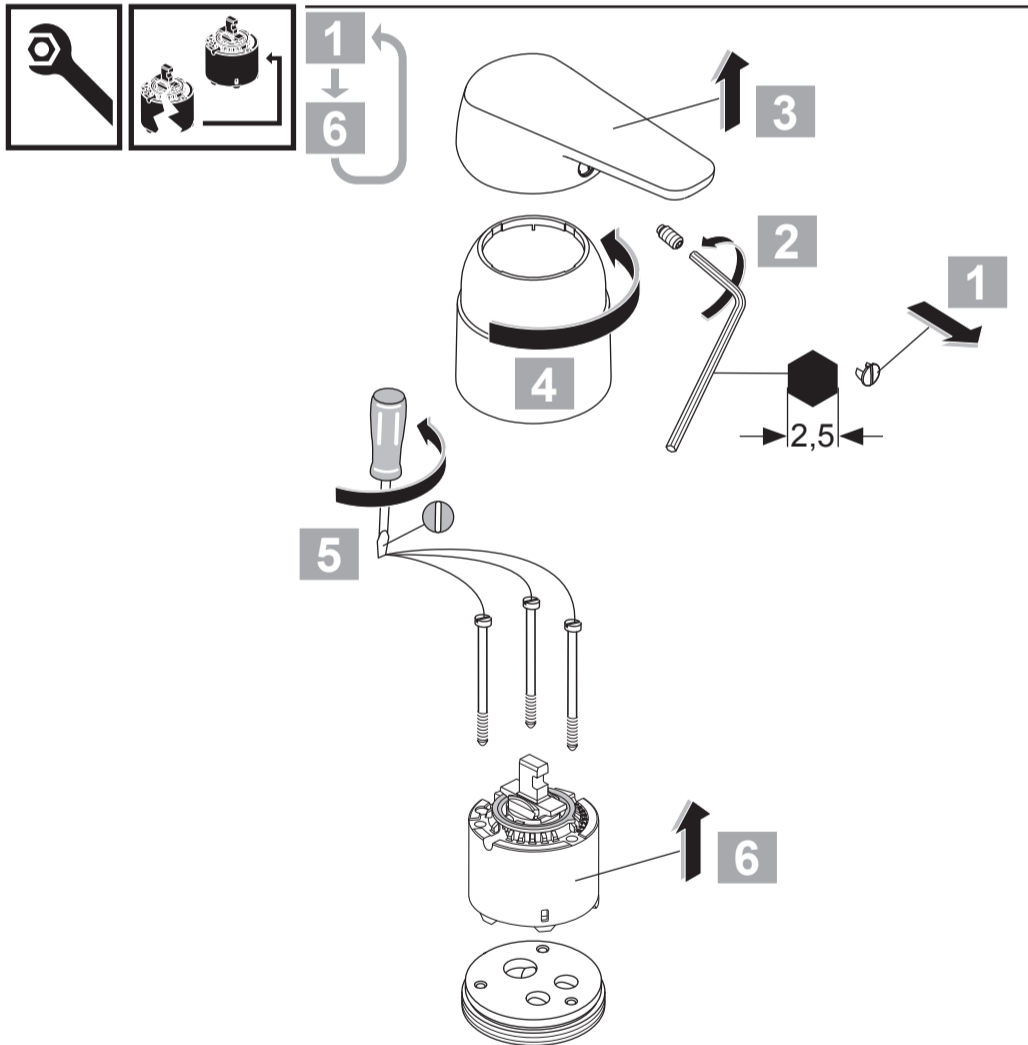

Spare Parts / Ersatzteile / Pièces de recharge / Pezzi di Ricambio / Piezas de requesto /
 Parte de reposição / Reserveonderdelen / Reservdelar / Reservedeler / Varaosat /
 Vraosat / Varahlutir / Ανταλλακτικά / Yedek Parçalar / Náhradní díly / Náhradné diely /
 Nadomestni deli / Резервни части / Запчасти / Części Zapasowe / Piese de schimb
 / Rendelhető alkatrészek / Запасні частини / Reservni delovi / Резервни делови /
 Резервни делови / Atsarginių dalių / Tellitavad varuosad / Rezervju daļu

XX = AA, AD...

- 1 B 960 948 XX
- 2 A 963 309 NU
- 3 A 963 054 NU
- 4 A 963 654 XX
- 5 A 963 176 NU
- 6 A 960 500 NU
- 8 A 961 302 NU
- 9 A 962 328 NU
- 10 A 960 304 NU
- 11 A 963 305 NU
- 12 A 963 600 NU
- 13 A 963 700 NU
- 14 A 963 699 NU
- 16 A 963 744 XX
- 18 A 963 799 XX
- 19 A 962 682 XX

CERASPRINT
 A 5727 ..

0121 / A 866 467
 Made in Germany

	P	bar				Q (3 bar)
	T	°C				l/min
						9

Ideal Standard International NV
 Corporate Village - Gent Building
 Da Vincilaan 2
 1935 Zaventem
 Belgium