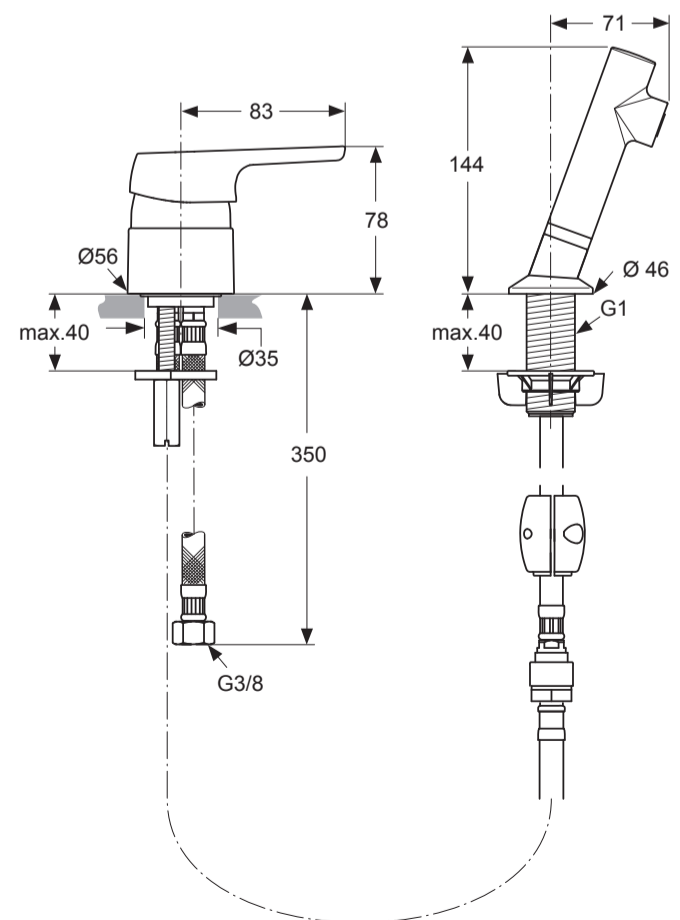

XX = AA, AD...

- 1 B 960 948 XX
- 2 A 963 309 NU
- 3 A 963 054 NU
- 4 A 963 654 XX
- 5 A 963 176 NU
- 6 A 960 500 NU
- 8 A 961 302 NU
- 9 A 962 328 NU
- 10 A 960 304 NU
- 11 A 963 305 NU
- 12 A 963 600 NU
- 13 A 963 700 NU
- 14 A 963 699 NU
- 16 A 963 744 XX
- 18 A 963 799 XX
- 19 A 962 682 XX

CERASPRINT
 A 5727 ..

0121 / A 866 467
 Made in Germany

	P	bar				Q (3 bar)
	T	°C				l/min
						9

Ideal Standard International NV
 Corporate Village - Gent Building
 Da Vincilaan 2
 1935 Zaventem
 Belgium