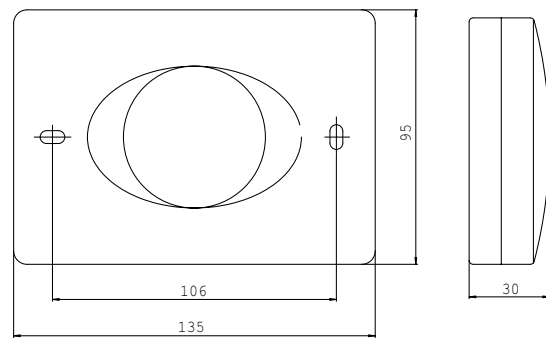

### Hygienebeutelbox chrom

Art.-Nr.3553 000 01

Nachfüllbox, 25 Stk. (355300001)