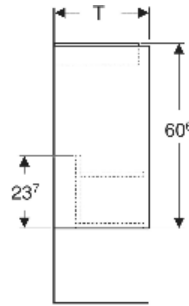

Geberit Renova Plan Unterschrank für Handwaschbecken, mit einer Tür

EIGENSCHAFTEN

- Holz aus nachhaltiger Forstwirtschaft mit zertifizierter Herkunft
- Wandhängend
- Mit einer Tür
- Anschlagseite links oder rechts
- Griffmulde zum Öffnen
- Tür mit Dämpfungsmechanismus
- Mit einem versetzbaren Einlegeboden

- Seidenmatte Oberflächen mit Anti-Fingerabdruck-Beschichtung
- Feuchtigkeitsbeständig
- Vormontiert geliefert

TECHNISCHE DATEN

Werkstoff Hochverdichtete Dreischicht-Holzspanplatte

LIEFERUMFANG

- Unterschrank für Handwaschbecken
- Einlegeboden
- Befestigungsmaterial
- Montageschablone

ZUBEHÖR

- Geberit Magnethalter
- Geberit Set Füße schmal

Art.-Nr.	Farbe / Oberfläche	B cm	B1 cm	B2 cm	Breite Waschtisch cm	H cm	T cm	T1 cm	Tür	VE1 St.
504.021.00.1 Neu	weiß / lackiert seidenmatt	40	34.6	36.6	45	60.6	31.1	20.3	Anschlag links oder rechts	1