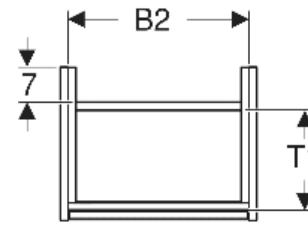

Geberit Renova Plan Unterschrank für Handwaschbecken, mit einer Tür

EIGENSCHAFTEN

- Holz aus nachhaltiger Forstwirtschaft mit zertifizierter Herkunft
- Wandhängend
- Mit einer Tür
- Anschlagseite links oder rechts
- Griffmulde zum Öffnen
- Tür mit Dämpfungsmechanismus
- Mit einem versetzbaren Einlegeboden

- Seidenmatte Oberflächen mit Anti-Fingerabdruck-Beschichtung
- Feuchtigkeitsbeständig
- Vormontiert geliefert

TECHNISCHE DATEN

Werkstoff Hochverdichtete Dreischicht-Holzspanplatte

LIEFERUMFANG

- Unterschrank für Handwaschbecken
- Einlegeboden
- Befestigungsmaterial
- Montageschablone

ZUBEHÖR

- Geberit Magnethalter
- Geberit Set Füße schmal

Art.-Nr.	Farbe / Oberfläche	B cm	B1 cm	B2 cm	Breite Waschtisch cm	H cm	T cm	T1 cm	Tür	VE1 St.
504.021.00.1 Neu	weiß / lackiert seidenmatt	40	34.6	36.6	45	60.6	31.1	20.3	Anschlag links oder rechts	1