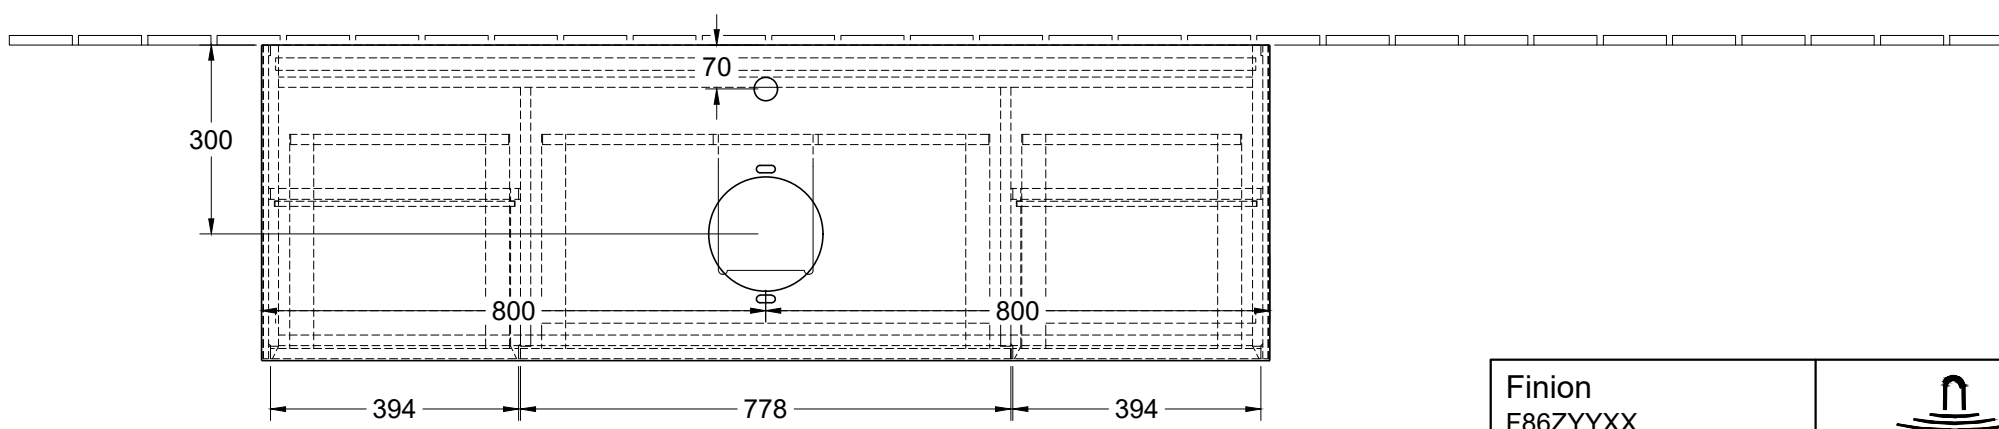

$\frac{N=L}{000}$ 220 - 240 V

Finion F86ZYXX		 Villeroy & Boch 1748
V01 / 28.02.2019	1:12	