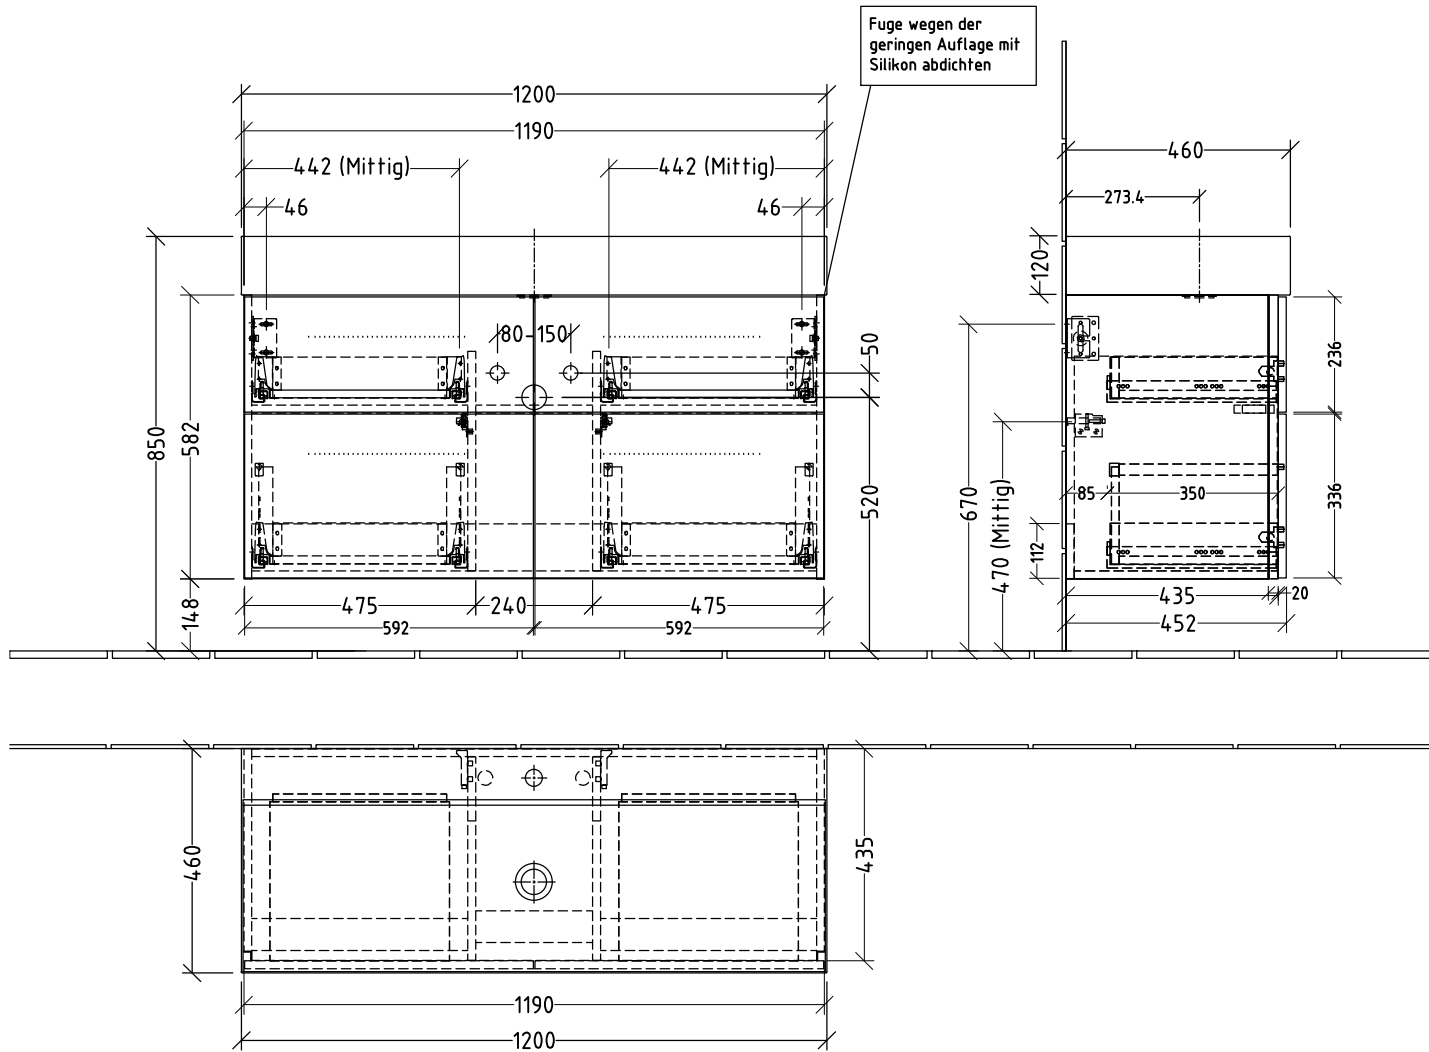

3W457

Kaldewei Silenio 3046 - 1200mm

Siphonangaben
vom Hersteller

SANIPA
Villeroy & Boch Group

Montagezeichnung
3way - BR, BS

Zeichner
SKJ
Datum
23.08.2018

Alle Angaben in mm - Technische Änderungen vorbehalten.
Diese Zeichnung ist unser geistiges Eigentum und darf ohne unsere
Genehmigung nicht kopiert oder Dritten zugänglich gemacht werden.