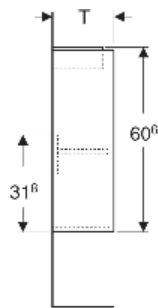

Geberit Renova Compact Unterschrank für Handwaschbecken, mit einer Tür, verkürzte Ausladung

EIGENSCHAFTEN

- Holz aus nachhaltiger Forstwirtschaft mit zertifizierter Herkunft
- Wandhängend
- Verkürzte Ausladung
- Mit einer Tür
- Anschlagseite links oder rechts
- Griffmulde zum Öffnen
- Tür mit Dämpfungsmechanismus
- Mit einem versetzbaren Einlegeboden

- Seidenmatte Oberflächen mit Anti-Fingerabdruck-Beschichtung
- Feuchtigkeitsbeständig
- Vormontiert geliefert

TECHNISCHE DATEN

Werkstoff Hochverdichtete Dreischicht-Holzspanplatte

LIEFERUMFANG

- Unterschrank für Handwaschbecken
- Einlegeboden
- Befestigungsmaterial

ZUBEHÖR

- Geberit Magnethalter
- Geberit Set Füße schmal

Art.-Nr.	Farbe / Oberfläche	B cm	B1 cm	B2 cm	Breite Waschtisch cm	H cm	T cm	T1 cm	Tür	VE1 St.
504.082.01.1 Neu	weiß / lackiert seidenglänzend	45.7	40.3	42.5	50	60.6	22.7	19.2	Anschlag links oder rechts	1