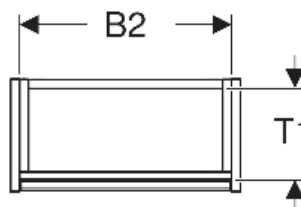

Geberit Renova Compact Unterschrank für Handwaschbecken, mit einer Tür, verkürzte Ausladung

EIGENSCHAFTEN

- Holz aus nachhaltiger Forstwirtschaft mit zertifizierter Herkunft
- Wandhängend
- Verkürzte Ausladung
- Mit einer Tür
- Anschlagseite links oder rechts
- Griffmulde zum Öffnen
- Tür mit Dämpfungsmechanismus
- Mit einem versetzbaren Einlegeboden

- Seidenmatte Oberflächen mit Anti-Fingerabdruck-Beschichtung
- Feuchtigkeitsbeständig
- Vormontiert geliefert

TECHNISCHE DATEN

Werkstoff Hochverdichtete Dreischicht-Holzspanplatte

LIEFERUMFANG

- Unterschrank für Handwaschbecken
- Einlegeboden
- Befestigungsmaterial

ZUBEHÖR

- Geberit Magnethalter
- Geberit Set Füße schmal

Art.-Nr.	Farbe / Oberfläche	B cm	B1 cm	B2 cm	Breite Waschtisch cm	H cm	T cm	T1 cm	Tür	VE1 St.
504.082.01.1 Neu	weiß / lackiert seidenglänzend	45.7	40.3	42.5	50	60.6	22.7	19.2	Anschlag links oder rechts	1