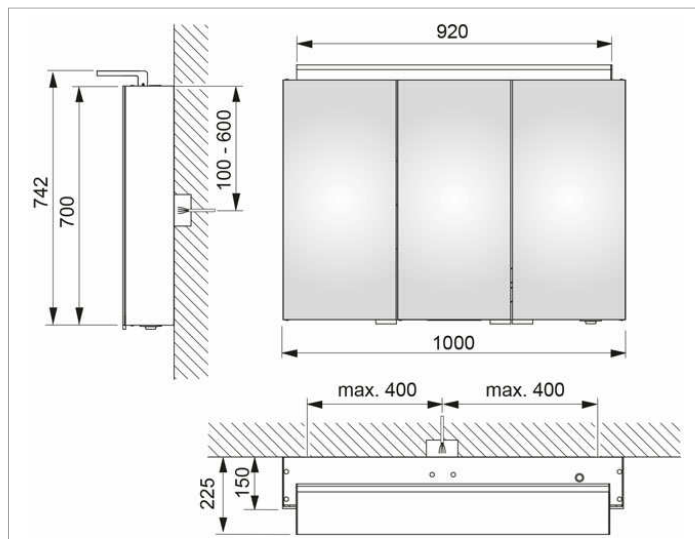

Royal L1
13604171302 Spiegelschrank

PRODUKT

ZEICHNUNG

PRODUKTBESCHREIBUNG

3 Drehtüren aus Kristall-Doppelspiegel,
 Seitenverspiegelung, 2 innenliegende Schubkästen

Bedienung:

außenliegender Drehdimmer mit den Funktionen:

LED 31 Watt (Lebensdauer > 30.000 Std.)

stufenlos dimmbar

EEK: A++, A+, A , 31 kWh/1000h

AUSSTATTUNG

- 2 innenliegende Steckdosen
- 3 x 3 höhenverstellbare Glasablagen

OBERFLÄCHE

silber-gebeizt-eloxiert

ABMESSUNG

1000 x 742 x 150 mm