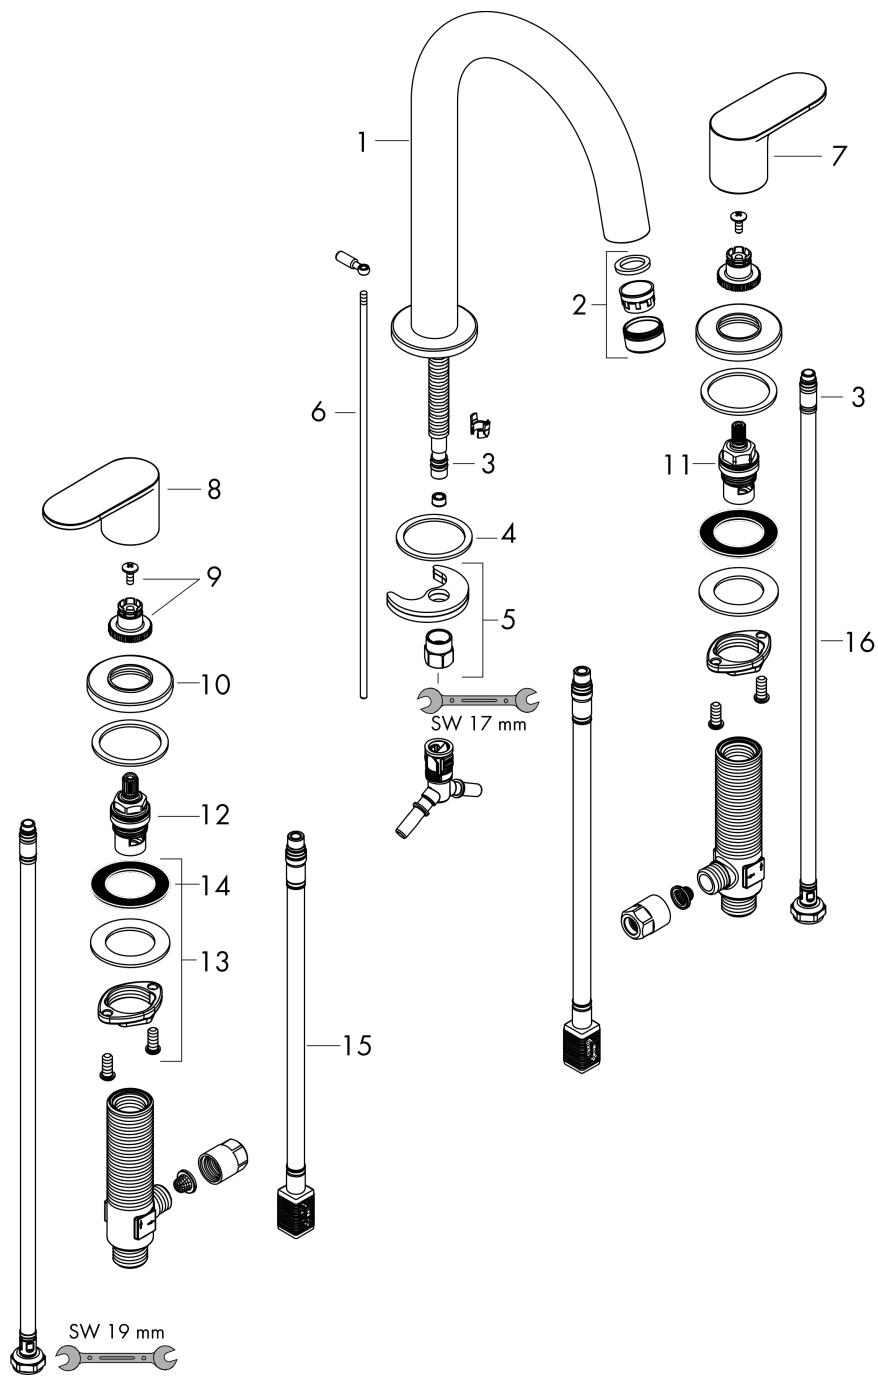

Vernis Blend
3-Loch Waschtischarmatur mit Zugstangen-Ablaufgarnitur
Oberfläche: **Chrom** Artikelnummer: **71553000**

Explosionszeichnung

Baujahr: >04/21

Vernis Blend

3-Loch Waschtischarmatur mit Zugstangen-Ablaufgarnitur

Oberfläche: **Chrom** Artikelnummer: **71553000**

Ersatzteilliste

Baujahr: >04/21

Pos.	Beschreibung	Artikelnummer	PG	VE
1	Auslauf kpl.	93685000	0	1
2	Luftsprudler M24x1 (5 l/min)	92372000	6	1
3	O-Ring 7x1,5	98422000	1	1
4	Dichtung	93699000	0	1
5	Befestigungssatz	93763000	0	1
6	Zugstange	93690000	0	1
7	Griff Kaltwasserseite	93697000	9	1
8	Griff Warmwasserseite	93696000	9	1
9	Schnappeinsatz mit Schraube	94184000	2	1
10	Rosette für Griff	93698000	7	1
11	Absperreinheit links schließend	93838000	10	1
12	Absperreinheit rechts schließend	93839000	10	1
13	Schaftbefestigung kpl. (Ø 28)	92909000	9	1
14	Gleitring	97548000	1	1
15	Anschlussschlauch 450 mm M8x0,75 G3/8	97206000	8	1
16	Anschlussschlauch 400 mm M10x1	92914000	11	1
a	Ablaufventil	92168000	9	1