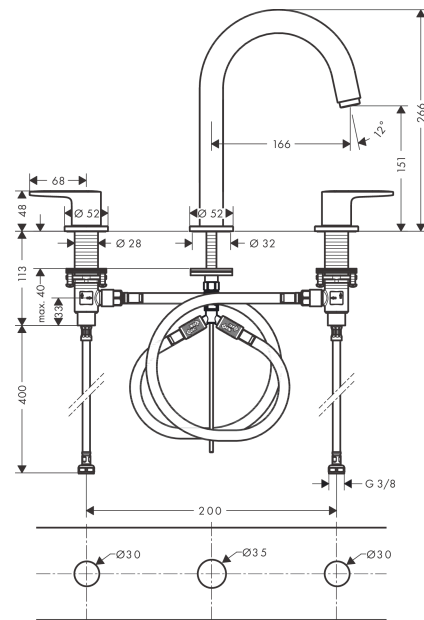

Vernis Blend

3-Loch Waschtischarmatur mit Zugstangen-Ablaufgarnitur

Oberfläche: **Chrom** Artikelnummer: **71553000**

Beschreibung

Merkmale

- besteht aus: 3-Loch Waschtischarmatur, Ablaufgarnitur
- ComfortZone 150
- Ausladung: 166 mm
- Auslaufhöhe: 151 mm
- Griffvariante: Hebelgriff
- Strahlart: Laminarstrahl
- maximale Durchflussmenge bei 3 bar: 5 l/min
- Keramikventile heiß/kalt 90°
- für Durchlauferhitzer geeignet
- Zugstangen-Ablaufgarnitur G 1¼
- Material Ablaufventil: Synthetik
- Anschlussart: G ¾ Anschlussschläuche
- Anschlussgröße: DN15
- EU-Taxonomie: max. 6 l/min - wesentlicher Beitrag (SC) möglich
- DVGW-6501DM0444
- PA-IX 29968/IO

Technologie

Zertifikate / Nachhaltigkeit

Produktabbildung

Maßzeichnung

Vernis Blend
3-Loch Waschtischarmatur mit Zugstangen-Ablaufgarnitur
 Oberfläche: **Chrom** Artikelnummer: **71553000**

Durchflussdiagramm

Oberfläche: **Chrom** Artikelnummer: **71553000**

Ersatzteilliste

Baujahr: >04/21

| Pos. | Beschreibung | Artikelnummer | PG | VE |
|------|---------------------------------------|---------------|----|----|
| 1 | Auslauf kpl. | 93685000 | 0 | 1 |
| 2 | Luftsprudler M24x1 (5 l/min) | 92372000 | 6 | 1 |
| 3 | O-Ring 7x1,5 | 98422000 | 1 | 1 |
| 4 | Dichtung | 93699000 | 0 | 1 |
| 5 | Befestigungssatz | 93763000 | 0 | 1 |
| 6 | Zugstange | 93690000 | 0 | 1 |
| 7 | Griff Kaltwasserseite | 93697000 | 9 | 1 |
| 8 | Griff Warmwasserseite | 93696000 | 9 | 1 |
| 9 | Schnappeinsatz mit Schraube | 94184000 | 2 | 1 |
| 10 | Rosette für Griff | 93698000 | 7 | 1 |
| 11 | Absperreinheit links schließend | 93838000 | 10 | 1 |
| 12 | Absperreinheit rechts schließend | 93839000 | 10 | 1 |
| 13 | Schaftbefestigung kpl. (Ø 28) | 92909000 | 9 | 1 |
| 14 | Gleitring | 97548000 | 1 | 1 |
| 15 | Anschlussschlauch 450 mm M8x0,75 G3/8 | 97206000 | 8 | 1 |
| 16 | Anschlussschlauch 400 mm M10x1 | 92914000 | 11 | 1 |
| a | Ablaufventil | 92168000 | 9 | 1 |