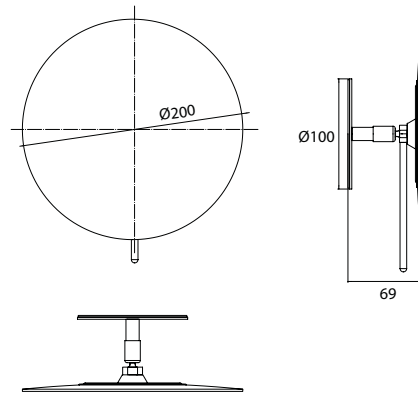

PRODUKTINFORMATION

Klebespiegel 7-fach, chrom

Art.-Nr.1094 001 36

rund, Ø 200 mm, mit Griff