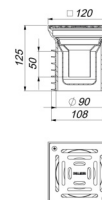

Bodenablauf PRONTO K, verschraubt, DN 100, 120 x 120 mm

Artikelnummer: 700391

GTIN: 4001636700391

Rabattgruppe: 3

Beschreibung:

Bodenablauf PRONTO K, verschraubt, DN 100, 120 x 120 mm
zum Einstecken in ein Rohr, einsetzbar bei nicht abgedichteten Bodenkonstruktionen

Ausführung:

- Geruchs- und Reinigungsverschluss, Sperrwasserhöhe 50 mm
- Universal-Lippendichtung

Material:

Stutzen aus Polypropylen, hochschlagfest, mit angeformten Lippendichtungen aus TPE

Rahmen Polypropylen, 120 x 120 mm

Rost Edelstahl 1.4301, 115 x 115 mm, verschraubt, Belastungsklasse K 3 (300 kg)

Ablaufleistungen nach DIN EN 1253:

Nennweite	Produktnorm	Min. Ablaufleistung nach Norm	Anstauhöhe nach Norm
DN 100	DIN EN 1253	1,40 l/s	20,00 mm