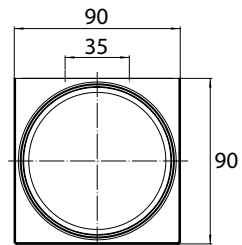

PRODUKTINFORMATION

Seifenhalter chrom

Art.-Nr.1830 001 01

Schale Kristallglas, klar