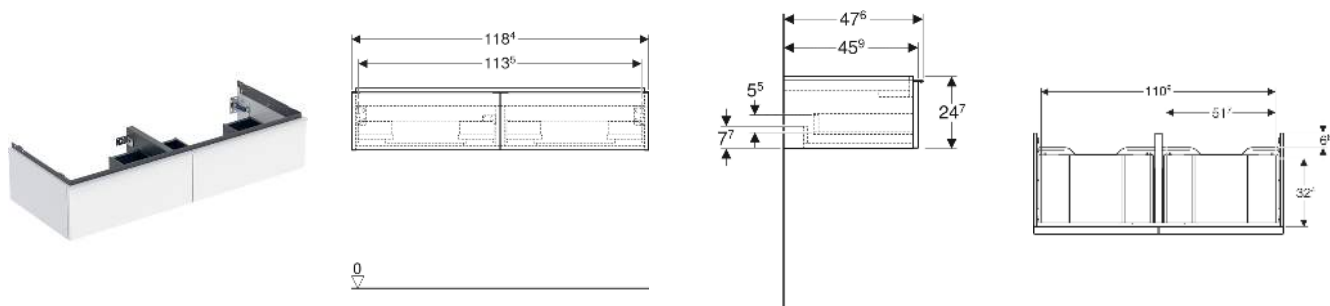

# Geberit iCon Unterschrank für Doppelwaschtisch, mit zwei Schubladen

## EIGENSCHAFTEN

- FSC™ C134279 zertifiziert
- Wandhängend
- Mit zwei Schubladen
- Griff zum Öffnen
- Griff austauschbar
- Schublade mit Selbsteinzug
- Schublade ohne Geruchsverschlussausschnitt
- Feuchtigkeitsbeständig
- Vormontiert geliefert

## TECHNISCHE DATEN

Werkstoff	Hochverdichtete Dreischicht-Holzspanplatte
Schubladenbelastung max.	20 kg

## ZUBEHÖR

- Geberit Handtuchhalter für Badezimmermöbel
- Geberit Griff
- Geberit Lichtleiste für Schublade, links und rechts, Länge 35 cm
- Geberit Handtuchhalter für Badezimmermöbel
- Geberit Steckdosenelement
- Geberit Steckdosenelement mit USB-Anschluss
- Geberit Handtuchhalter für Badezimmermöbel, Ecke rechtwinklig
- Geberit Handtuchhalter für Badezimmermöbel, Ecke abgerundet