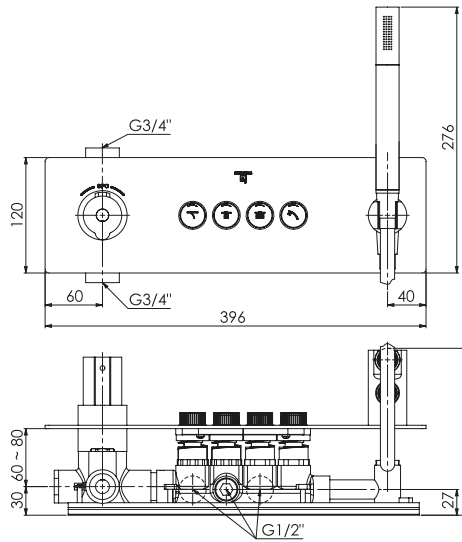

PUSH TRONIC

 STEINBERG

390 4232 2 | 390 4232 2 S | 390 4242 2 | 390 4242 2 S

390 4232 2 | 390 4232 2 S

390 4242 2 | 390 4242 2 S

DE Betriebsdruck
 FR Pression de fonctionnement
 IT Pressione di esercizio
 EN Operating pressure