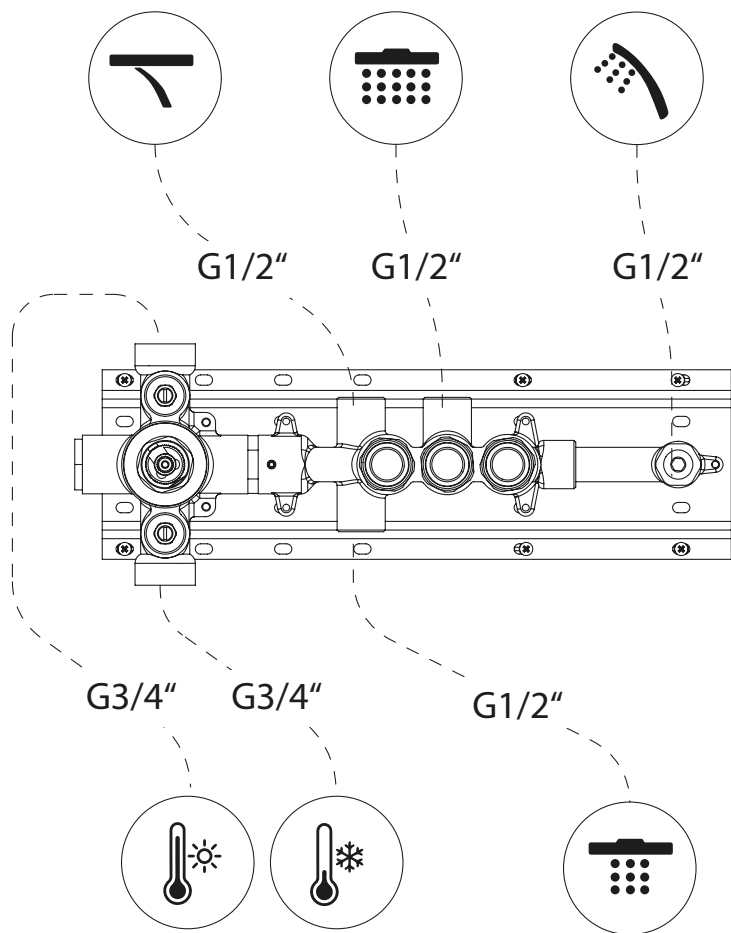

**EINFACHE
MONTAGE**
**EASY
TO INSTALL**

**FÜR DEN EINBAU
VORMONTIERT**
**PRE-ASSEMBLED
READY TO INSTALL**

1

2

3

4

5

6

DE Dichtheitsprüfung
 FR Test d'étanchéité
 IT Test di tenuta
 EN Leak test

5 bar x 1,5

7

8

10

9

11

12