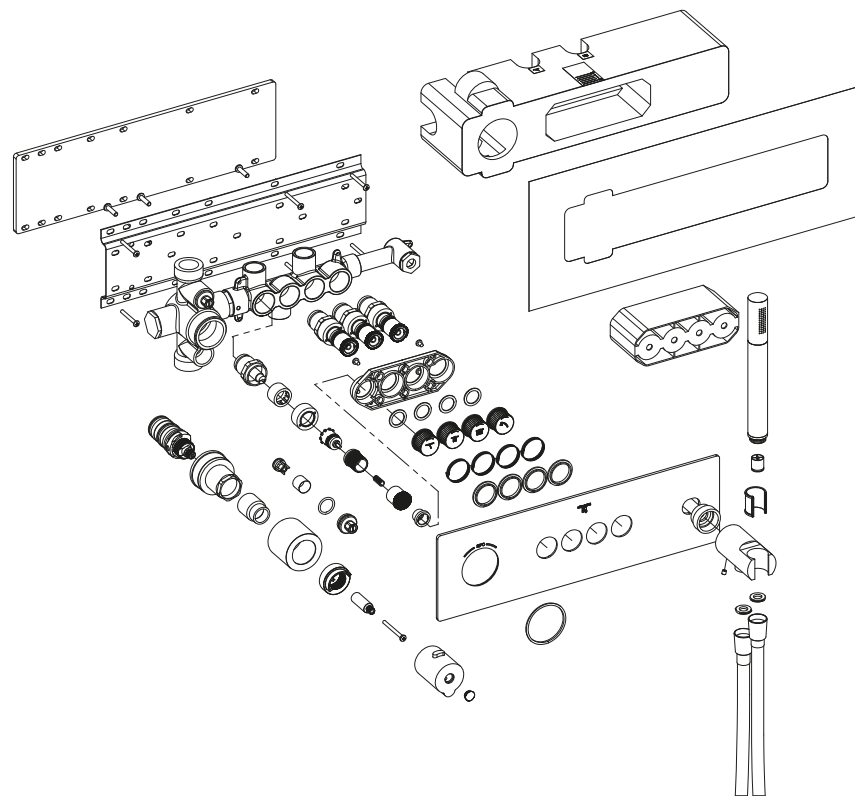

DE Betriebsdruck
FR Pression de fonctionnement
IT Pressione di esercizio
EN Operating pressure

1 - 5 bar

DE Warmwassertemperatur
FR Température de l'eau chaude
IT Temperatura dell'acqua calda
EN Hot water temperature

45 - 65 °C

390 4242 2 | 390 4242 2 S