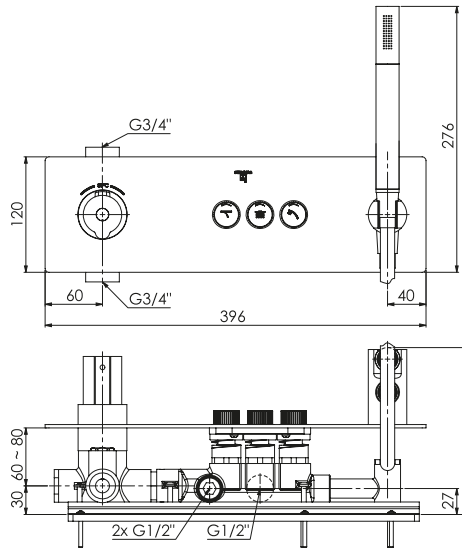

PUSH TRONIC

 STEINBERG

390 4232 2 | 390 4232 2 S | 390 4242 2 | 390 4242 2 S

390 4232 2 | 390 4232 2 S

390 4242 2 | 390 4242 2 S

DE Betriebsdruck
 FR Pression de fonctionnement
 IT Pressione di esercizio
 EN Operating pressure

DE Dichtheitsprüfung
 FR Test d'étanchéité
 IT Test di tenuta
 EN Leak test

5 bar x 1,5

7

8

10

9

11

12