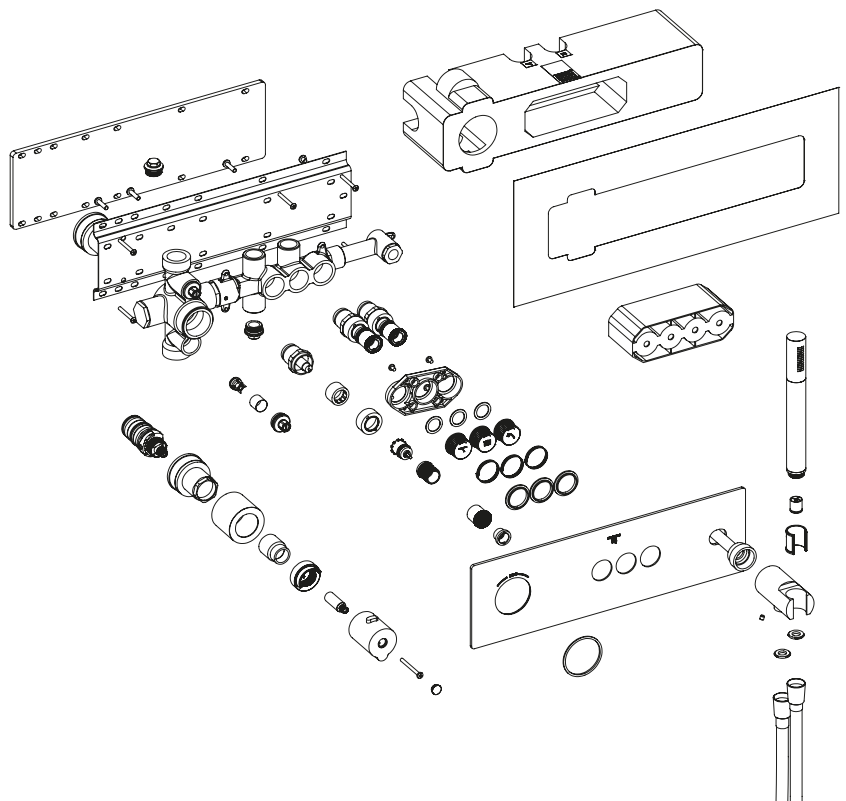

PUSH TRONIC

 STEINBERG

390 4232 2 | 390 4232 2 S | 390 4242 2 | 390 4242 2 S

390 4232 2 | 390 4232 2 S

390 4242 2 | 390 4242 2 S

DE Betriebsdruck
 FR Pression de fonctionnement
 IT Pressione di esercizio
 EN Operating pressure

**EINFACHE
MONTAGE**
**EASY
TO INSTALL**

**FÜR DEN EINBAU
VORMONTIERT**
**PRE-ASSEMBLED
READY TO INSTALL**

1

2

3

4

5

6

DE Dichtheitsprüfung
 FR Test d'étanchéité
 IT Test di tenuta
 EN Leak test

5 bar x 1,5

7

8

10

9

11

12