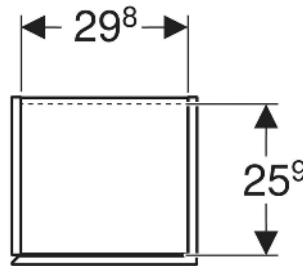

Geberit Renova Plan Hochschrank mit einer Tür

EIGENSCHAFTEN

- Holz aus nachhaltiger Forstwirtschaft mit zertifizierter Herkunft
- Wandhängend
- Mit einer Tür
- Anschlagseite links oder rechts
- Griffmulde zum Öffnen
- Tür mit Dämpfungsmechanismus
- Mit einem festen Einlegeboden
- Mit vier versetzbaren Einlegeböden

ZUBEHÖR

- Geberit Magnethalter
- Geberit Vergrößerungsspiegel
- Geberit Steckdosenelement
- Geberit Set Füße schmal

Art.-Nr.	Farbe / Oberfläche	B cm	H cm	T cm	Tür	VE1 St.
504.045.JR.1 * Neu	Nussbaum hickory / Melamin Holzstruktur	33	180	29.8	Anschlag links oder rechts	1