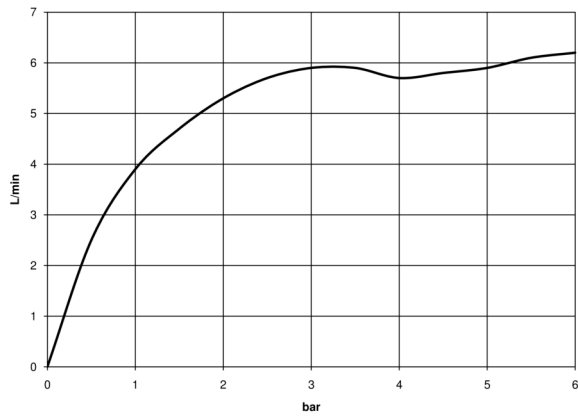

Durchflussdiagramm

Codes & Standards

DIN 4109

ISO 3822

Scottish Water
Byelaws

UK Water Supply
Regulations

Ü-Zeichen