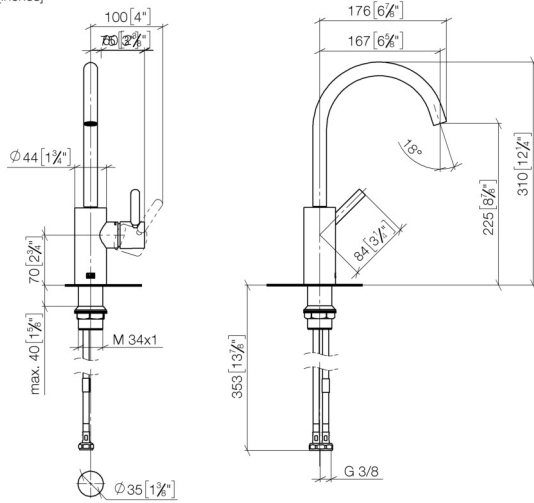

33 505 661 Produktversion von 23.01.2020 bis 01.04.2025

- Ausladung 167 mm
- schwenkbarer Auslauf 360°
- runder luftangereicherter Strahl
- Armaturenhöhe 310 mm
- Höhe bis Luftsprudler 225 mm
- Bohrungsdurchmesser 35 mm
- 2x Druckschlauch M 8 x 1 eingeschraubt, dichtheitsgeprüft
- Durchfluss max. 5,7 l/min
- bleifrei
- Dieses Produkt leistet einen Beitrag zur Erfüllung der Vorgaben von nachhaltigen Gebäudezertifizierungen, z.B. LEED®, BREEAM®, DGNB

33 505 661 Produktversion von 23.01.2020 bis 01.04.2025

mm [inches]

**Durchflussdiagramm**

**Codes & Standards**

DIN 4109

ISO 3822

Scottish Water  
Byelaws

UK Water Supply  
Regulations

## META Waschtisch-Einhandbatterie ohne Ablaufgarnitur - Dark Brass gebürstet

META

33 505 661 Produktversion von 23.01.2020 bis 01.04.2025