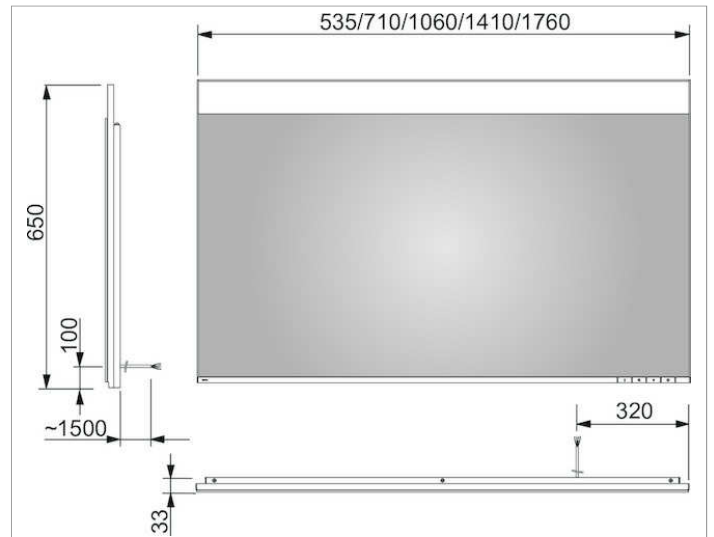

Edition 400

11596171000 Lichtspiegel

PRODUKT

ZEICHNUNG

PRODUKTBESCHREIBUNG

stufenlos einstellbare Lichtfarbe von 2700 Kelvin (warmweiß) bis 6500 Kelvin (Tageslicht),
 umlaufender Aluminium-Rahmen

Bedienung:

ABMESSUNG

535 x 650 x 33 mm