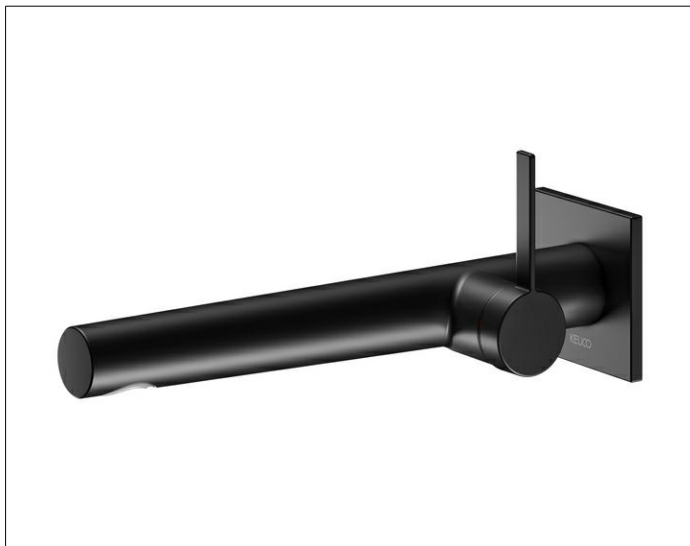

IXMO

59516372102 Einhebel-Waschtischmischer

PRODUKT

ZEICHNUNG

OBERFLÄCHE

schwarz matt

ABMESSUNG

Ausladung 265 mm

AUSSCHREIBUNGSTEXT

KEUCO Einhebel-Waschtischmischer 59516372102
 Einhebel-Waschtischmischer in Oberfläche Schwarz-Matt,
 aus entzinkungsarmen Messing,
 für UP-Montage, mit eckiger Rosette,
 hochwertige Mischwasserkartusche mit
 keramischen Dichtscheiben,
 Betätigungshebel aus Metall,
 Rosette 72 x 72 mm, Stärke 6 mm,
 Auslaufdurchmesser 36 mm,
 Grundkörperdurchmesser 88 mm (inkl. Hebeleinheit),
 Gesamtausladung 265 mm, Wasseraustritt bei 245 mm,
 Luftsprudler M24x1, Strahlwinkel verstellbar +/-8°
 Durchflussbegrenzung auf 7,6 l/min.

Hinweis:
 passender Grundkörper 59916000075