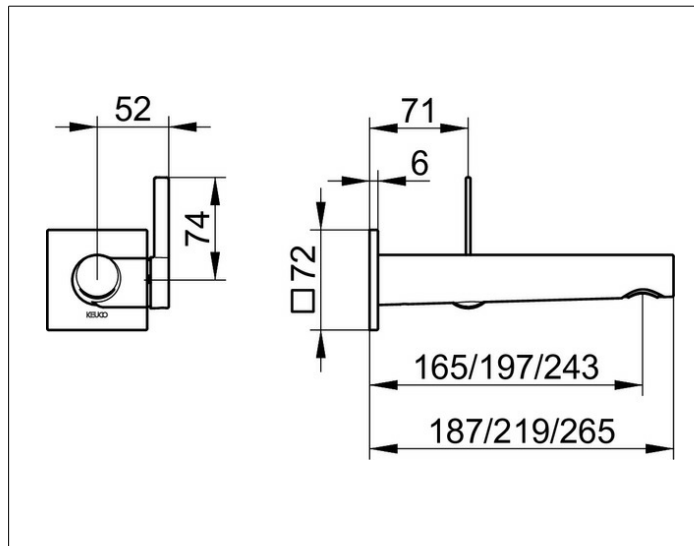

IXMO

59516372102 Einhebel-Waschtischmischer

PRODUKT

ZEICHNUNG

OBERFLÄCHE

schwarz matt

ABMESSUNG

Ausladung 265 mm

AUSSCHREIBUNGSTEXT

KEUCO Einhebel-Waschtischmischer 59516372102
 Einhebel-Waschtischmischer in Oberfläche Schwarz-Matt,
 aus entzinkungsarmen Messing,
 für UP-Montage, mit eckiger Rosette,
 hochwertige Mischwasserkartusche mit
 keramischen Dichtscheiben,
 Betätigungshebel aus Metall,
 Rosette 72 x 72 mm, Stärke 6 mm,
 Auslaufdurchmesser 36 mm,
 Grundkörperdurchmesser 88 mm (inkl. Hebeleinheit),
 Gesamtausladung 265 mm, Wasseraustritt bei 245 mm,
 Luftsprudler M24x1, Strahlwinkel verstellbar +/-8°
 Durchflussbegrenzung auf 7,6 l/min.

Hinweis:
 passender Grundkörper 59916000075