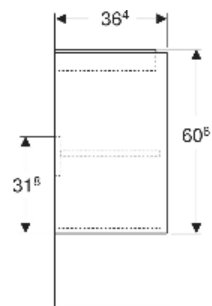

Geberit Renova Compact Unterschrank für Waschtisch, mit zwei Türen

EIGENSCHAFTEN

- Holz aus nachhaltiger Forstwirtschaft mit zertifizierter Herkunft
- Wandhängend
- Mit zwei Türen
- Griffmulde zum Öffnen
- Tür mit Dämpfungsmechanismus
- Mit einem versetzbaren Einlegeboden

ZUBEHÖR

- Geberit Magnethalter
- Geberit Set Füße schmal

Art-Nr.	Farbe / Oberfläche	B cm	Breite Waschtisch cm	H cm	T cm	VE1 St.
504.085.PS.1 Neu	Eiche natur / Melamin Holzstruktur	59.1	65	60.6	36.4	1

Neuer Artikel verfügbar ab 01.04.2026