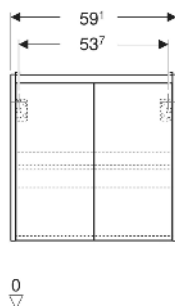

Geberit Renova Compact Unterschrank für Waschtisch, mit zwei Türen

EIGENSCHAFTEN

- Holz aus nachhaltiger Forstwirtschaft mit zertifizierter Herkunft
- Wandhängend
- Mit zwei Türen
- Griffmulde zum Öffnen
- Tür mit Dämpfungsmechanismus
- Mit einem versetzbaren Einlegeboden

ZUBEHÖR

- Geberit Magnethalter
- Geberit Set Füße schmal

Art-Nr.	Farbe / Oberfläche	B cm	Breite Waschtisch cm	H cm	T cm	VE1 St.
504.085.PS.1 Neu	Eiche natur / Melamin Holzstruktur	59.1	65	60.6	36.4	1

Neuer Artikel verfügbar ab 01.04.2026