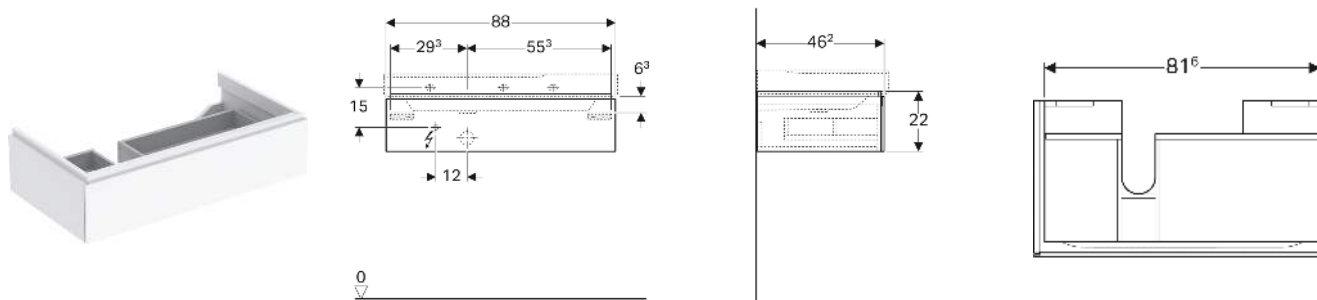

Geberit Xeno² Unterschrank für Waschtisch mit Ablagefläche, mit einer Schublade

EIGENSCHAFTEN

- FSC™ C134279 zertifiziert
- Wandhängend
- Mit einer Schublade
- Push-to-open-Mechanismus zum Öffnen
- Mit Ablagefläche
- Schublade mit Antirutschmatte
- Schublade mit LED-Leuchte
- Feuchtigkeitsbeständig
- Vormontiert geliefert

TECHNISCHE DATEN

Schutzart	IP21
Nennspannung	230 V AC
Betriebsspannung	12 V DC
Netzfrequenz	50 Hz

Werkstoff

Schubladenbelastung max.
Energieeffizienzklasse
Lichtquelle
Lichtfarbe

Hochverdichtete Dreischicht-
Holzspanplatte

20 kg
F

3000 K

LIEFERUMFANG

- Befestigungsmaterial

ZUBEHÖR

- Geberit Handtuchhalter für Badezimmermöbel
- Geberit Magnethalter
- Geberit Xeno² Schubladeneinsatz, T-Unterteilung, für obere Schublade

- Geberit Xeno² Schubladeneinsatz, H-Unterteilung, für obere Schublade
- Geberit Steckdosenelement
- Geberit Steckdosenelement mit USB-Anschluss
- Geberit Group Orientierungslicht
- Geberit Handtuchhalter für Badezimmermöbel, Ecke rechtwinklig
- Geberit Handtuchhalter für Badezimmermöbel, Ecke abgerundet

INFO

- Für die Installation des Unterschrankes wird ein Geberit Waschbeckenanschluss, Raumsparmodell benötigt. Siehe Sortimentsübersicht Waschtisch-Serie oder Onlinekatalog, Zubehör Waschtische.

Art.-Nr.	Farbe / Oberfläche	B cm	Breite Waschtisch cm	H cm	T cm	Schutzklasse	Leistungsaufnahme W	Lichtstrom lm	Geruchsverschlussauschnitt	Ablagefläche	VE1 St.
500.513.01.1	weiß / lackiert hochglänzend	88	90	22	46.2	II	3.75	450	links	links	1