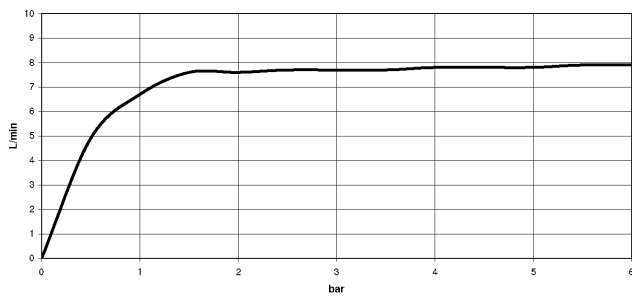

Codes & Standards

DIN 4109

ISO 3822

Scottish Water
Byelaws

UK Water Supply
Regulations

Ü-Zeichen

META SQUARE Zweilochbatterie mit Einzelrosetten - Dark Brass gebürstet
(PVD)

META SQUARE