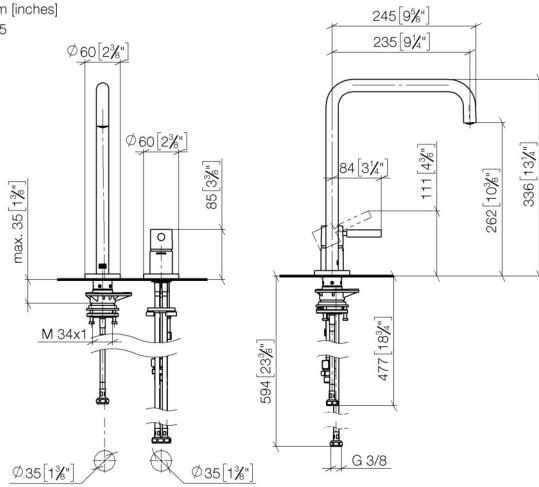

Empfohlenes Zubehör

Spender mit Rosette - Dark Brass gebürstet (PVD) 82 444 970-39

Empfohlenes Zubehör

Exzenterbetätigung mit Drehknopf - Dark Brass gebürstet (PVD) 10 710 970-39

32 815 861

mm [inches]

1:5

Durchflussdiagramm

Codes & Standards

DIN 4109

ISO 3822

Scottish Water
Byelaws

UK Water Supply
Regulations

Ü-Zeichen

META SQUARE Zweilochbatterie mit Einzelrosetten - Dark Brass gebürstet
(PVD)

META SQUARE