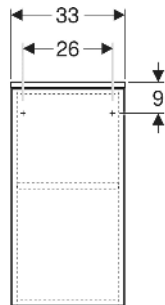

Geberit Renova Plan Seitenschrank mit einer Tür

EIGENSCHAFTEN

- Holz aus nachhaltiger Forstwirtschaft mit zertifizierter Herkunft
- Wandhängend
- Mit einer Tür
- Anschlagseite links oder rechts
- Griffmulde zum Öffnen
- Tür mit Dämpfungsmechanismus
- Mit einem versetzbaren Einlegeboden
- Seidenmatte Oberflächen mit Anti-Fingerabdruck-Beschichtung

- Feuchtigkeitsbeständig
- Vormontiert geliefert

TECHNISCHE DATEN

Werkstoff Hochverdichtete Dreischicht-Holzspanplatte

LIEFERUMFANG

- Befestigungsmaterial

ZUBEHÖR

- Geberit Magnethalter
- Geberit Vergrößerungsspiegel
- Geberit Steckdosenelement
- Geberit Set Füße schmal