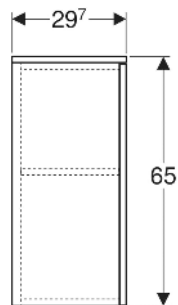

Geberit Renova Plan Seitenschrank mit einer Tür

EIGENSCHAFTEN

- Holz aus nachhaltiger Forstwirtschaft mit zertifizierter Herkunft
- Wandhängend
- Mit einer Tür
- Anschlagseite links oder rechts
- Griffmulde zum Öffnen
- Tür mit Dämpfungsmechanismus
- Mit einem versetzbaren Einlegeboden
- Seidenmatte Oberflächen mit Anti-Fingerabdruck-Beschichtung

INFO

- Seitenschrank und Mittelhochschrank können miteinander kombiniert werden

Art-Nr.	Farbe / Oberfläche	B cm	H cm	T cm	Tür	VE1 St.
504.043.PS.1 Neu	Eiche natur / Melamin Holzstruktur	33	65	29.7	Anschlag links oder rechts	1