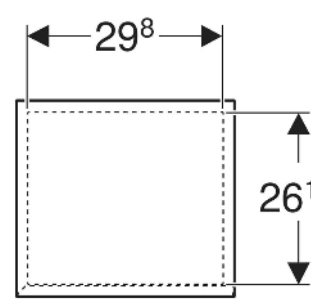

Geberit Renova Plan Seitenschrank mit einer Tür

EIGENSCHAFTEN

- Holz aus nachhaltiger Forstwirtschaft mit zertifizierter Herkunft
- Wandhängend
- Mit einer Tür
- Anschlagseite links oder rechts
- Griffmulde zum Öffnen
- Tür mit Dämpfungsmechanismus
- Mit einem versetzbaren Einlegeboden
- Seidenmatte Oberflächen mit Anti-Fingerabdruck-Beschichtung

- Feuchtigkeitsbeständig
- Vormontiert geliefert

TECHNISCHE DATEN

Werkstoff Hochverdichtete Dreischicht-Holzspanplatte

LIEFERUMFANG

- Befestigungsmaterial

ZUBEHÖR

- Geberit Magnethalter
- Geberit Vergrößerungsspiegel
- Geberit Steckdosenelement
- Geberit Set Füße schmal

INFO

- Seitenschrank und Mittelhochschrank können miteinander kombiniert werden

Art-Nr.	Farbe / Oberfläche	B cm	H cm	T cm	Tür	VE1 St.
504.043.PS.1 Neu	Eiche natur / Melamin Holzstruktur	33	65	29.7	Anschlag links oder rechts	1