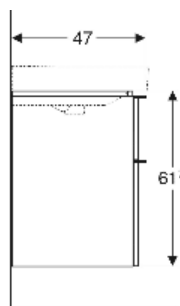

# Geberit Smyle Unterschrank für Waschtisch eckiges Design, mit zwei Schubladen

## TECHNISCHE DATEN

Werkstoff Hochverdichtete Dreischicht-Holzspanplatte  
 Schubladenbelastung max. 20 kg

Art.-Nr.	Farbe / Oberfläche	B cm	B1 cm	B2 cm	Breite Waschtisch cm	H cm	T cm	VE1 St.
500.354.JL.1 *	Korpus, Front: sandgrau / lackiert hochglänzend Griff: sandgrau / pulverbeschichtet matt	88.4	83.5	81.4	90	61.7	47	1