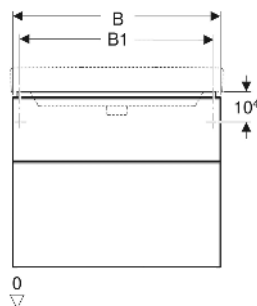

# Geberit Smyle Unterschrank für Waschtisch eckiges Design, mit zwei Schubladen

## TECHNISCHE DATEN

Werkstoff Hochverdichtete Dreischicht-Holzspanplatte  
 Schubladenbelastung max. 20 kg

Art.-Nr.	Farbe / Oberfläche	B cm	B1 cm	B2 cm	Breite Waschtisch cm	H cm	T cm	VE1 St.
500.354.JL.1 *	Korpus, Front: sandgrau / lackiert hochglänzend Griff: sandgrau / pulverbeschichtet matt	88.4	83.5	81.4	90	61.7	47	1