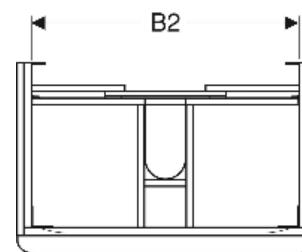

# Geberit Smyle Unterschrank für Waschtisch eckiges Design, mit zwei Schubladen

## TECHNISCHE DATEN

Werkstoff Hochverdichtete Dreischicht-Holzspanplatte  
 Schubladenbelastung max. 20 kg

Art.-Nr.	Farbe / Oberfläche	B cm	B1 cm	B2 cm	Breite Waschtisch cm	H cm	T cm	VE1 St.
500.354.JL.1 *	Korpus, Front: sandgrau / lackiert hochglänzend Griff: sandgrau / pulverbeschichtet matt	88.4	83.5	81.4	90	61.7	47	1