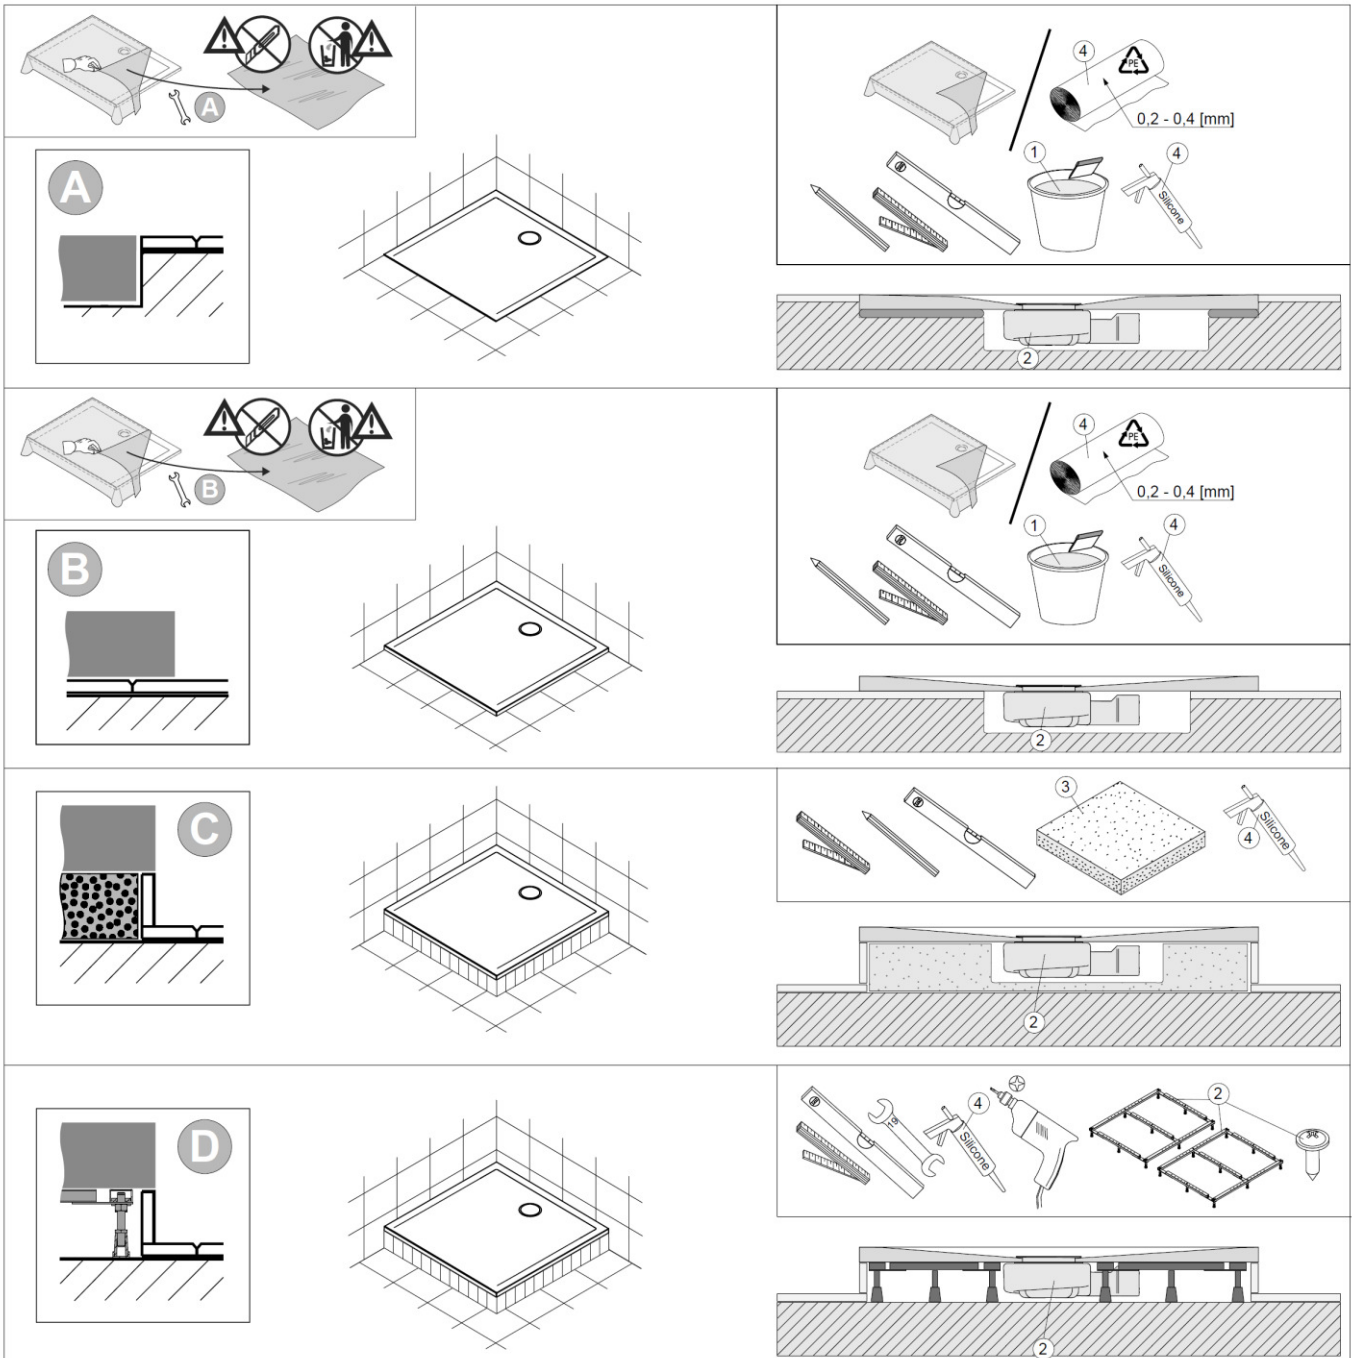

Allgemeine Eigenschaften:

- Solique ist ein Verbundmaterial hauptsächlich aus Dolomit, Harz sowie Härter. Die Oberfläche besteht aus widerstandsfähigem Gelcoat.
- Extrem harte und stabile Materialeigenschaften – d.h. kein Verzug, auch auf großen DW-Flächen.
- Exakt gearbeitete Kanten ermöglichen präzisen Einbau (schmale Silikonnähte).
- Beständig gegen Abrieb und Abnutzung.
- Kratzer bzw. Beschädigungen können mit Politur sowie mit einem Reparaturset beseitigt werden.
- Duschwannen aus Solique können direkt auf den dafür vorgesehenen, ebenen Boden (z.B. Estrich) aufgelegt werden – Füße sowie Gestelle sind nicht erforderlich.
- Solique-Produkte besitzen eine glänzende, glatte Oberfläche und lassen sich hervorragend mit anderen Produkten, wie z.B. Acryl- Badewannen und Keramik kombinieren.
- Solique lässt sich leicht mit handelsüblichen Reinigungsmitteln pflegen.
- Aseptisch: Bakterien und Pilze dringen nicht in die Oberfläche ein.
- Zusätzlich ist eine optionale Antirutschbeschichtung erhältlich, die eine Rutschhemmung nach Rutschklasse C ermöglicht.
- Duschwannen aus Solique entsprechen den Mindest-Anforderungen der schweizerischen Norm SIA 181 sowie den Anforderungen der DIN 4109 bzgl. des Installations-Schallpegel.

60328

Montagevarianten:

Variante A – Bodenbündig

Variante B – auf die Fliesen

Variante C – auf dem Styroporträger

Variante D – auf dem Gestell

Planungsanleitung:

	1	2	3	4
DE	z.B. Schnell-Fliesenkleber	Nicht im Lieferumfang enthalten	z.B. Styroporträger	handelsübliches Silikon und Folie PE / Isolierschaumstoff (Man kann die Folie aus der Verpackung verwenden)