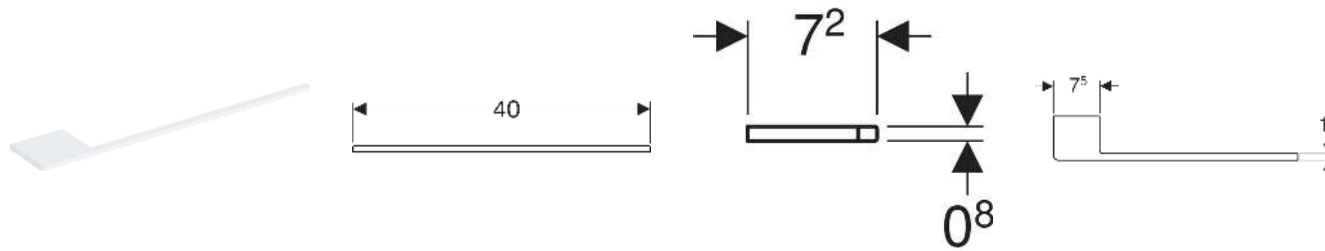

Geberit Handtuchhalter für Badezimmermöbel

VERWENDUNGSZWECKE

- Zur Befestigung an einem Waschtischunterschrank
- Für Serien Geberit ONE, Acanto und iCon

TECHNISCHE DATEN

Werkstoff Aluminium

LIEFERUMFANG

- Handtuchhalter

- Befestigungsmaterial

INFO

- Befestigung am Metallrahmen vom Waschtischunterschrank ohne Bohren
- Für die Serien Geberit ONE, iCon und Acanto

Art.-Nr.	Farbe / Oberfläche	B cm	H cm	T cm	VE1 St.
503.012.21.1	chrom / glänzend	40	0.8	7.2	1