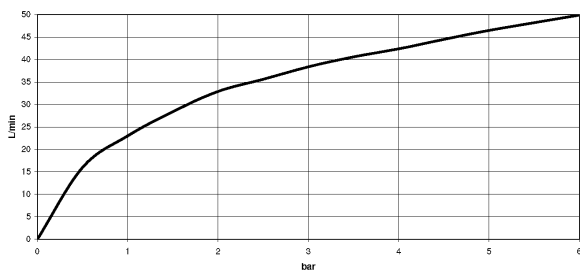

Waschtisch - Tara.

Eckventil Tara. - platin matt

Artikelnummer: 22 900 892-06

- Rosette Ø 55 mm
- Schlauchabdeckung 200 mm, ablängbar

platin matt

Maßzeichnung

Alle Angaben in mm / inch = mm x 0,0394

Waschtisch - Tara.
Eckventil Tara. - platin matt
Artikelnummer: 22 900 892-06

Durchflussdiagramm

Waschtisch - Tara.

Eckventil Tara. - platin matt

Artikelnummer: 22 900 892-06

Weitere Oberflächenvarianten

chrom

22 900 892-00

platin