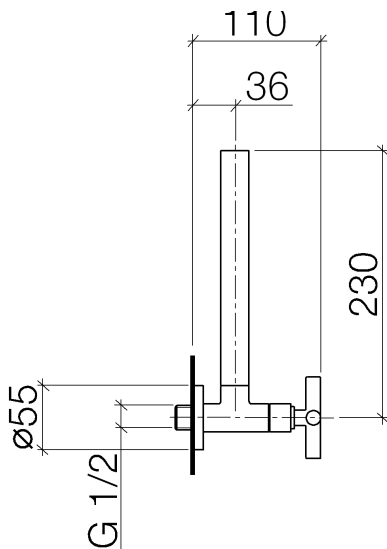

Waschtisch - Tara.

Eckventil Tara. - platin matt

Artikelnummer: 22 900 892-06

- Rosette Ø 55 mm
- Schlauchabdeckung 200 mm, ablängbar

platin matt

Maßzeichnung

Alle Angaben in mm / inch = mm x 0,0394

Waschtisch - Tara.
Eckventil Tara. - platin matt
Artikelnummer: 22 900 892-06

Durchflussdiagramm

Waschtisch - Tara.

Eckventil Tara. - platin matt

Artikelnummer: 22 900 892-06

Weitere Oberflächenvarianten

chrom

22 900 892-00

platin