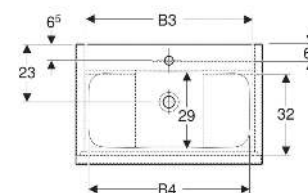

## EIGENSCHAFTEN

- FSC™ C134279 zertifiziert
- Wandhängend
- Schmäler Rand
- Mit zwei Schubladen
- Schublade mit Selbststeinzug
- Griff zum Öffnen
- Griff austauschbar
- Schublade ohne Geruchsverschlussausschnitt
- Waschtischunterschrank aus hochverdichteter Dreischicht-Holzspanplatte
- Feuchtigkeitsbeständig
- Vormontiert geliefert

## TECHNISCHE DATEN

|                          |  |
|--------------------------|--|
| Werkstoff                | Sanitärkeramik /<br>Hochverdichtete Dreischicht-<br>Holzspanplatte |
| Schubladenbelastung max. | 20 kg  |

## LIEFERUMFANG

- Waschtisch
- Clou Waschbeckenanschluss und Siphon Raumsparmodell, ø 32 mm
- Unterschrank für Möbelwaschtisch
- Befestigungsmaterial

## INFO

- Ab dem 01.01.2026 ist der Waschbeckenanschluss und Geruchsverschluss Raumsparmodell im Lieferumfang enthalten.

| Art.-Nr.     | Farbe / Oberfläche   | Hainloch | Überlauf | B<br>cm | B1<br>cm | B2<br>cm | B3<br>cm | B4<br>cm | H<br>cm | T<br>cm | VE1<br>St |
|--------------|--|----------|----------|---------|----------|----------|----------|----------|---------|---------|-----------|
| 502.332.JH.1 | Waschtisch: weiß / KeraTect<br>Korpus, Front: Eiche / Melamin Holzstruktur<br>Griff: lava / pulverbeschichtet matt | mittig   | ohne     | 75      | 74       | 68.6     | 66.5     | 63.5     | 63      | 48      | 1         |