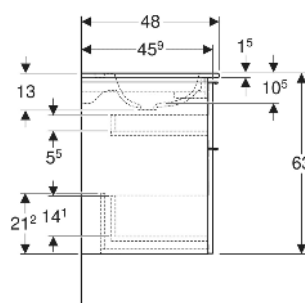

## EIGENSCHAFTEN

- FSC™ C134279 zertifiziert
- Wandhängend
- Schmäler Rand
- Mit zwei Schubladen
- Schublade mit Selbststeinzug
- Griff zum Öffnen
- Griff austauschbar
- Schublade ohne Geruchsverschlussausschnitt
- Waschtischunterschrank aus hochverdichteter Dreischicht-Holzspanplatte
- Feuchtigkeitsbeständig
- Vormontiert geliefert

## TECHNISCHE DATEN

|                          |  |
|--------------------------|--|
| Werkstoff                | Sanitärkeramik /<br>Hochverdichtete Dreischicht-<br>Holzspanplatte |
| Schubladenbelastung max. | 20 kg  |

## LIEFERUMFANG

- Waschtisch
- Clou Waschbeckenanschluss und Siphon Raumsparmodell, ø 32 mm
- Unterschrank für Möbelwaschtisch
- Befestigungsmaterial

## INFO

- Ab dem 01.01.2026 ist der Waschbeckenanschluss und Geruchsverschluss Raumsparmodell im Lieferumfang enthalten.

| Art.-Nr.     | Farbe / Oberfläche   | Hainloch | Überlauf | B<br>cm | B1<br>cm | B2<br>cm | B3<br>cm | B4<br>cm | H<br>cm | T<br>cm | VE1<br>St |
|--------------|--|----------|----------|---------|----------|----------|----------|----------|---------|---------|-----------|
| 502.332.JH.1 | Waschtisch: weiß / KeraTect<br>Korpus, Front: Eiche / Melamin Holzstruktur<br>Griff: lava / pulverbeschichtet matt | mittig   | ohne     | 75      | 74       | 68.6     | 66.5     | 63.5     | 63      | 48      | 1         |