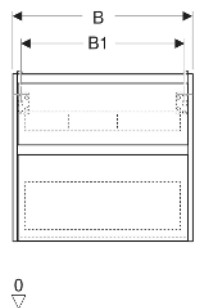

Geberit Renova Plan Unterschrank für Waschtisch, mit zwei Schubladen

EIGENSCHAFTEN

- Holz aus nachhaltiger Forstwirtschaft mit zertifizierter Herkunft
- Wandhängend
- Mit zwei Schubladen
- Griffmulde zum Öffnen
- Schublade mit Selbsteinzug
- Schublade mit Geruchsverschlussausschnitt
- Erweiterter Serviceraum
- Seidenmatte Oberflächen mit Anti-Fingerabdruck-Beschichtung
- Feuchtigkeitsbeständig
- Vormontiert geliefert

TECHNISCHE DATEN

Werkstoff	Hochverdichtete Dreischicht-Holzspanplatte
Schubladenbelastung max.	20 kg

LIEFERUMFANG

- Unterschrank für Waschtisch
- Befestigungsmaterial
- Montageschablone

ZUBEHÖR

- Geberit Handtuchhalter für Badezimmermöbel

- Geberit Magnethalter
- Geberit Lichtleiste für Schublade
- Geberit Doppellichtleiste für Schublade
- Geberit Handtuchhalter für Badezimmermöbel, Ecke rechtwinklig
- Geberit Handtuchhalter für Badezimmermöbel, Ecke abgerundet
- Geberit Schubladeneinsatz
- Geberit Einsatz für Geruchsverschlussausschnitt
- Geberit Schubladeneinsatz mit asymmetrischer H-Unterteilung
- Geberit Schubladeneinsatz mit H-Unterteilung
- Geberit Set Füße schmal

Art.-Nr.	Farbe / Oberfläche	B cm	B1 cm	B2 cm	Breite Waschtisch cm	H cm	T cm	T1 cm	Geruchsverschlussauschnitt	VE1 St.
504.028.JK.1 Neu	lava / lackiert seidenmatt	64.4	59	55.4	70	60.6	44.6	33.1	mittig	1