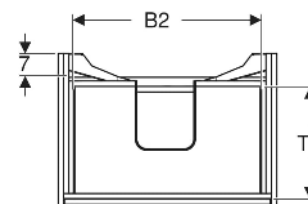

Geberit Renova Plan Unterschrank für Waschtisch, mit zwei Schubladen

EIGENSCHAFTEN

- Holz aus nachhaltiger Forstwirtschaft mit zertifizierter Herkunft
- Wandhängend
- Mit zwei Schubladen
- Griffmulde zum Öffnen
- Schublade mit Selbsteinzug
- Schublade mit Geruchsverschlussausschnitt
- Erweiterter Serviceraum
- Seidenmatte Oberflächen mit Anti-Fingerabdruck-Beschichtung
- Feuchtigkeitsbeständig
- Vormontiert geliefert

TECHNISCHE DATEN

Werkstoff	Hochverdichtete Dreischicht-Holzspanplatte
Schubladenbelastung max.	20 kg

LIEFERUMFANG

- Unterschrank für Waschtisch
- Befestigungsmaterial
- Montageschablone

ZUBEHÖR

- Geberit Handtuchhalter für Badezimmermöbel

- Geberit Magnethalter
- Geberit Lichtleiste für Schublade
- Geberit Doppellichtleiste für Schublade
- Geberit Handtuchhalter für Badezimmermöbel, Ecke rechtwinklig
- Geberit Handtuchhalter für Badezimmermöbel, Ecke abgerundet
- Geberit Schubladeneinsatz
- Geberit Einsatz für Geruchsverschlussausschnitt
- Geberit Schubladeneinsatz mit asymmetrischer H-Unterteilung
- Geberit Schubladeneinsatz mit H-Unterteilung
- Geberit Set Füße schmal

Art.-Nr.	Farbe / Oberfläche	B cm	B1 cm	B2 cm	Breite Waschtisch cm	H cm	T cm	T1 cm	Geruchsverschlussauschnitt	VE1 St.
504.028.JK.1 Neu	lava / lackiert seidenmatt	64.4	59	55.4	70	60.6	44.6	33.1	mittig	1