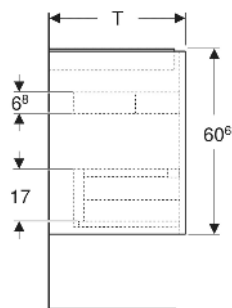

Geberit Renova Plan Unterschrank für Waschtisch, mit zwei Schubladen

EIGENSCHAFTEN

- Holz aus nachhaltiger Forstwirtschaft mit zertifizierter Herkunft
- Wandhängend
- Mit zwei Schubladen
- Griffmulde zum Öffnen
- Schublade mit Selbsteinzug
- Schublade mit Geruchsverschlussausschnitt
- Erweiterter Serviceraum
- Seidenmatte Oberflächen mit Anti-Fingerabdruck-Beschichtung
- Feuchtigkeitsbeständig
- Vormontiert geliefert

TECHNISCHE DATEN

Werkstoff	Hochverdichtete Dreischicht-Holzspanplatte
Schubladenbelastung max.	20 kg

LIEFERUMFANG

- Unterschrank für Waschtisch
- Befestigungsmaterial
- Montageschablone

ZUBEHÖR

- Geberit Handtuchhalter für Badezimmermöbel

- Geberit Magnethalter
- Geberit Lichtleiste für Schublade
- Geberit Doppellichtleiste für Schublade
- Geberit Handtuchhalter für Badezimmermöbel, Ecke rechtwinklig
- Geberit Handtuchhalter für Badezimmermöbel, Ecke abgerundet
- Geberit Schubladeneinsatz
- Geberit Einsatz für Geruchsverschlussausschnitt
- Geberit Schubladeneinsatz mit asymmetrischer H-Unterteilung
- Geberit Schubladeneinsatz mit H-Unterteilung
- Geberit Set Füße schmal

Art.-Nr.	Farbe / Oberfläche	B cm	B1 cm	B2 cm	Breite Waschtisch cm	H cm	T cm	T1 cm	Geruchsverschlussauschnitt	VE1 St.
504.028.JK.1 Neu	lava / lackiert seidenmatt	64.4	59	55.4	70	60.6	44.6	33.1	mittig	1