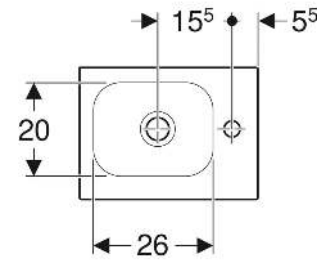

Geberit iCon Light Handwaschbecken

EIGENSCHAFTEN

- Unterbaufähig
- Asymmetrisch

TECHNISCHE DATEN

Werkstoff Sanitärkeramik

ZUBEHÖR

- Geberit Tauchrohrgeruchsverschluss für Waschbecken, Abgang horizontal
- Geberit Ablaufventil mit freiem Auslauf, Sieb
- Geberit Tauchrohrgeruchsverschluss für Waschbecken, Raumsparmodell, Abgang horizontal

- Geberit Ablaufventil mit freiem Auslauf und Ventilabdeckung
- Geberit Tauchrohrsiphon für Waschbecken, Anschluss BSP, Abgang horizontal oder vertikal
- Geberit Befestigungsmaterial für Handwaschbecken

Art.-Nr.	Farbe / Oberfläche	Haarnloch	Überlauf	B cm	H cm	T cm	Ablagerfläche	VE1 St.	VE2 St.
501.831.JT.1	weiß / matt	links	ohne	38	13	28	links	1	36