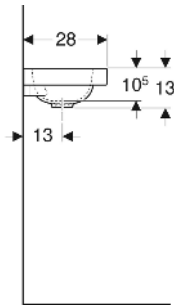

Geberit iCon Light Handwaschbecken

EIGENSCHAFTEN

- Unterbaufähig
- Asymmetrisch

TECHNISCHE DATEN

Werkstoff Sanitärkeramik

ZUBEHÖR

- Geberit Tauchrohrgeruchsverschluss für Waschbecken, Abgang horizontal
- Geberit Ablaufventil mit freiem Auslauf, Sieb
- Geberit Tauchrohrgeruchsverschluss für Waschbecken, Raumsparmodell, Abgang horizontal

- Geberit Ablaufventil mit freiem Auslauf und Ventilabdeckung
- Geberit Tauchrohrsiphon für Waschbecken, Anschluss BSP, Abgang horizontal oder vertikal
- Geberit Befestigungsmaterial für Handwaschbecken

Art.-Nr.	Farbe / Oberfläche	Haarnloch	Überlauf	B cm	H cm	T cm	Ablagerfläche	VE1 St.	VE2 St.
501.831.JT.1	weiß / matt	links	ohne	38	13	28	links	1	36