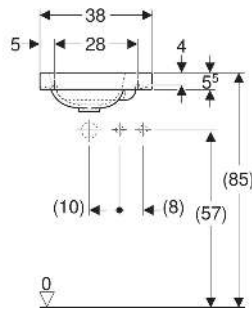

Geberit iCon Light Handwaschbecken

EIGENSCHAFTEN

- Unterbaufähig
- Asymmetrisch

TECHNISCHE DATEN

Werkstoff Sanitärkeramik

ZUBEHÖR

- Geberit Tauchrohrgeruchsverschluss für Waschbecken, Abgang horizontal
- Geberit Ablaufventil mit freiem Auslauf, Sieb
- Geberit Tauchrohrgeruchsverschluss für Waschbecken, Raumsparmodell, Abgang horizontal

- Geberit Ablaufventil mit freiem Auslauf und Ventilabdeckung
- Geberit Tauchrohrsiphon für Waschbecken, Anschluss BSP, Abgang horizontal oder vertikal
- Geberit Befestigungsmaterial für Handwaschbecken

Art.-Nr.	Farbe / Oberfläche	Haarnloch	Überlauf	B cm	H cm	T cm	Ablagerfläche	VE1 St.	VE2 St.
501.831.JT.1	weiß / matt	links	ohne	38	13	28	links	1	36