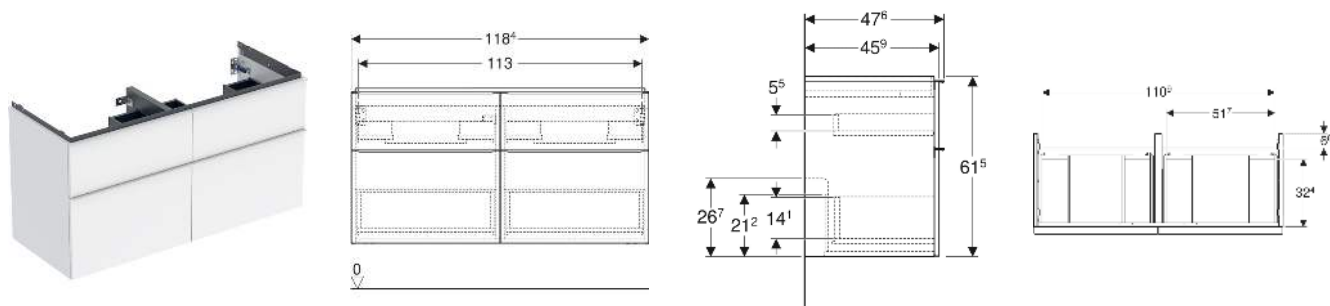

Geberit iCon Unterschrank für Doppelwaschtisch, mit vier Schubladen

EIGENSCHAFTEN

- FSC™ C134279 zertifiziert
- Wandhängend
- Mit vier Schubladen
- Griff zum Öffnen
- Griff austauschbar
- Schublade mit Selbsteinzug
- Schublade ohne Geruchsverschlussausschnitt
- Feuchtigkeitsbeständig
- Vormontiert geliefert

TECHNISCHE DATEN

Werkstoff	Hochverdichtete Dreischicht-Holzspanplatte
Schubladenbelastung max.	20 kg

LIEFERUMFANG

- Unterschrank für Doppelwaschtisch
- Befestigungsmaterial

ZUBEHÖR

- Geberit Handtuchhalter für Badezimmermöbel
- Geberit Griff
- Geberit Lichtleiste für Schublade, links und rechts, Länge 35 cm
- Geberit Steckdosenelement mit Netzstecker
- Geberit Steckdosenelement mit ComfortLight-Modul
- Geberit Handtuchhalter für Badezimmermöbel
- Geberit Handtuchhalter für Badezimmermöbel, Ecke rechtwinklig
- Geberit Handtuchhalter für Badezimmermöbel, Ecke abgerundet

- Geberit Set Füße schmal

INFO

- Für die Installation des Unterschranks wird ein Geberit Waschbeckenanschluss, Raumsparmodell benötigt. Siehe Sortimentsübersicht Waschtisch-Serie oder Onlinekatalog, Zubehör Waschtische.
- Mix & Match: Artikel gleicher Breite sind in den Serien Geberit ONE, Acanto, iCon frei kombinierbar
- Hinweis Mix und Match: Die Kombination mit einem Doppelwaschtisch funktioniert nur mit einem Unterschrank für einen Doppelwaschtisch. Die Doppelwaschtische Acanto und iCon können nicht mit ONE Unterschränken kombiniert werden.

Art.-Nr.	Mix & Match	Farbe / Oberfläche	B cm	Breite Waschtisch cm	H cm	T cm	VE1 St
502.309.01.3 *	Ja	Korpus, Front: weiß / lackiert matt Griff: weiß / pulverbeschichtet matt	118.4	120	61.5	47.6	1

* Auftragsbezogene Produktion