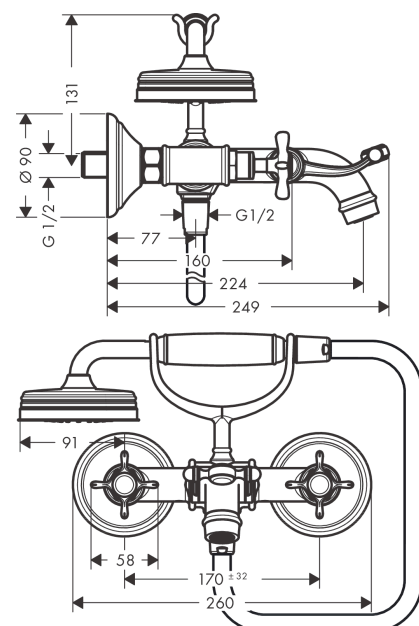

AXOR Montreux 2-Griff Wannenarmatur Aufputz mit Kreuzgriffen

Oberfläche: **Brushed Black Chrome** Artikelnummer: **16540340**

Merkmale

- besteht aus: 2-Griff Wannenarmatur, Handbrause, Brauseschlauch, Brausehalter
- 2 Verbraucher
- Ausladung: 224 mm
- Stichmaß: 170 ± 32 mm
- Strahlart Armatur: Normalstrahl
- Strahlart Handbrause: RainAir
- maximale Durchflussmenge bei 3 bar: 20 l/min
- Durchfluss für Wanneneinlauf bei 3 bar: 20 l/min
- Durchfluss für Handbrause bei 3 bar: 14 l/min
- Keramikventile heiß/kalt 90°
- Rückflussverhinderer
- für Durchlauferhitzer geeignet
- Anschlussgröße: DN15
- Anschlussart: S-Anschlüsse
- Wandmontage
- min. Betriebsdruck: 1 bar
- max. Betriebsdruck: 10 bar

Technologie

Produktabbildung

Maßzeichnung

AXOR Montreux
2-Griff Wannenarmatur Aufputz mit Kreuzgriffen
 Oberfläche: **Brushed Black Chrome** Artikelnummer: **16540340**

Durchflussdiagramm