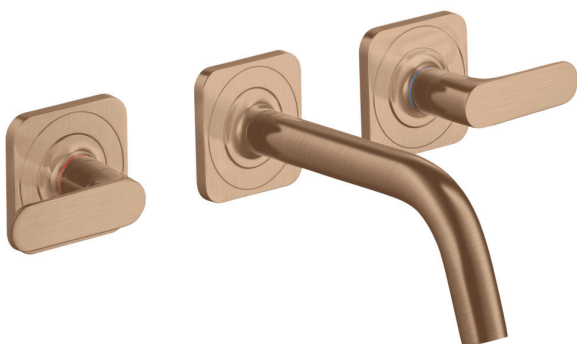

AXOR Citterio M

3-Loch Waschtischarmatur Unterputz für Wandmontage mit Auslauf 166 mm, Hebelgriffen und Rosetten

Oberfläche: **Brushed Red Gold** Artikelnummer: **34313310**

Merkmale

- besteht aus: 3-Loch Waschtischarmatur Unterputz für Wandmontage, Ablaufgarnitur
- Ausladung: 166 mm
- Griffvariante: Hebelgriff
- Strahlart: Normalstrahl
- maximale Durchflussmenge bei 3 bar: 5 l/min
- Keramikventile heiß/kalt 90°
- für Durchlauferhitzer geeignet
- unverschleißbare Ablaufgarnitur
- Anschlussart: Grundkörper
- Anschlussgröße: DN15
- EU-Taxonomie: max. 6 l/min - wesentlicher Beitrag (SC) möglich
- P-IX 9380/IA

Technologie

Produktabbildung

Maßzeichnung

AXOR Citterio M

3-Loch Waschtischarmatur Unterputz für Wandmontage mit Auslauf 166 mm, Hebelgriffen und Rosetten

Oberfläche: **Brushed Red Gold** Artikelnummer: **34313310**