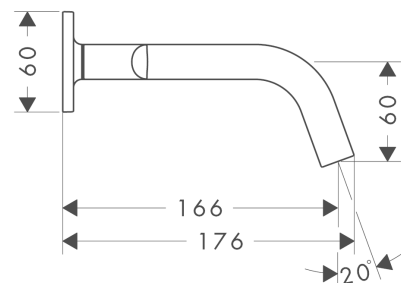

AXOR Citterio M

3-Loch Waschtischarmatur Unterputz für Wandmontage mit Auslauf 166 mm, Hebelgriffen und Rosetten

Oberfläche: **Brushed Red Gold** Artikelnummer: **34313310**

Merkmale

- besteht aus: 3-Loch Waschtischarmatur Unterputz für Wandmontage, Ablaufgarnitur
- Ausladung: 166 mm
- Griffvariante: Hebelgriff
- Strahlart: Normalstrahl
- maximale Durchflussmenge bei 3 bar: 5 l/min
- Keramikventile heiß/kalt 90°
- für Durchlauferhitzer geeignet
- unverschleißbare Ablaufgarnitur
- Anschlussart: Grundkörper
- Anschlussgröße: DN15
- EU-Taxonomie: max. 6 l/min - wesentlicher Beitrag (SC) möglich
- P-IX 9380/IA

Technologie

Produktabbildung

Maßzeichnung

AXOR Citterio M

3-Loch Waschtischarmatur Unterputz für Wandmontage mit Auslauf 166 mm, Hebelgriffen und Rosetten

Oberfläche: **Brushed Red Gold** Artikelnummer: **34313310**

Durchflussdiagramm