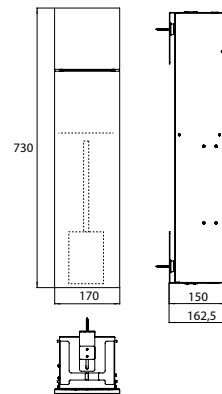

### WC-Modul - Unterputzmodell schwarz-matt

Art.-Nr.9755 514 00

mit Fächern für Reserverolle oder Feuchtpapierbox, WC-Papier und integrierter Toilettenbürstengarnitur. Türanschlag links.