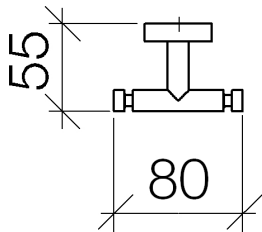

Waschtisch - Tara.

Haken 2-teilig - schwarz matt

Artikelnummer: 83 256 979-33

- Breite 80 mm
- Rosette Ø 40 mm
- Ausladung 55 mm

schwarz matt

Maßzeichnung

Alle Angaben in mm / inch = mm x 0,0394

Waschtisch - Tara.

Haken 2-teilig - schwarz matt

Artikelnummer: 83 256 979-33

Waschtisch - Tara.

Haken 2-teilig - schwarz matt

Artikelnummer: 83 256 979-33

Weitere Oberflächenvarianten

chrom

83 256 979-00