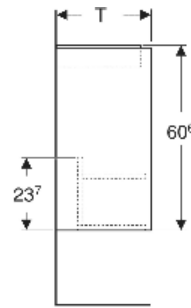

Geberit Renova Plan Unterschrank für Handwaschbecken, mit einer Tür

EIGENSCHAFTEN

- Holz aus nachhaltiger Forstwirtschaft mit zertifizierter Herkunft
- Wandhängend
- Mit einer Tür
- Anschlagseite links oder rechts
- Griffmulde zum Öffnen
- Tür mit Dämpfungsmechanismus
- Mit einem versetzbaren Einlegeboden

- Seidenmatte Oberflächen mit Anti-Fingerabdruck-Beschichtung
- Feuchtigkeitsbeständig
- Vormontiert geliefert

TECHNISCHE DATEN

Werkstoff Hochverdichtete Dreischicht-Holzspanplatte

LIEFERUMFANG

- Unterschrank für Handwaschbecken
- Einlegeboden
- Befestigungsmaterial
- Montageschablone

ZUBEHÖR

- Geberit Magnethalter
- Geberit Set Füße schmal

Art.-Nr.	Farbe / Oberfläche	B cm	B1 cm	B2 cm	Breite Waschtisch cm	H cm	T cm	T1 cm	Tür	VE1 St.
504.021.JR.1 * Neu	Nussbaum hickory / Melamin Holzstruktur	40	34.6	36.6	45	60.6	31.1	20.3	Anschlag links oder rechts	1