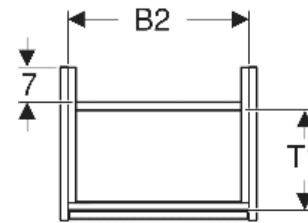

Geberit Renova Plan Unterschrank für Handwaschbecken, mit einer Tür

EIGENSCHAFTEN

- Holz aus nachhaltiger Forstwirtschaft mit zertifizierter Herkunft
- Wandhängend
- Mit einer Tür
- Anschlagseite links oder rechts
- Griffmulde zum Öffnen
- Tür mit Dämpfungsmechanismus
- Mit einem versetzbaren Einlegeboden

- Seidenmatte Oberflächen mit Anti-Fingerabdruck-Beschichtung
- Feuchtigkeitsbeständig
- Vormontiert geliefert

TECHNISCHE DATEN

Werkstoff Hochverdichtete Dreischicht-Holzspanplatte

LIEFERUMFANG

- Unterschrank für Handwaschbecken
- Einlegeboden
- Befestigungsmaterial
- Montageschablone

ZUBEHÖR

- Geberit Magnethalter
- Geberit Set Füße schmal

Art.-Nr.	Farbe / Oberfläche	B cm	B1 cm	B2 cm	Breite Waschtisch cm	H cm	T cm	T1 cm	Tür	VE1 St.
504.021.JR.1 * Neu	Nussbaum hickory / Melamin Holzstruktur	40	34.6	36.6	45	60.6	31.1	20.3	Anschlag links oder rechts	1