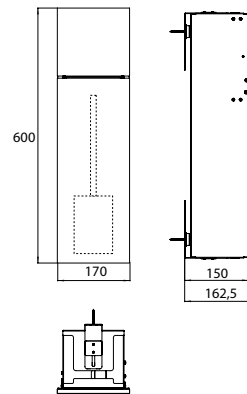

### WC-Modul - Unterputzmodell alpin-weiss (matt)

Art.-Nr.9755 513 03

mit Fach für WC-Papier und integrierter Toilettenbürstengarnitur. Türanschlag rechts.