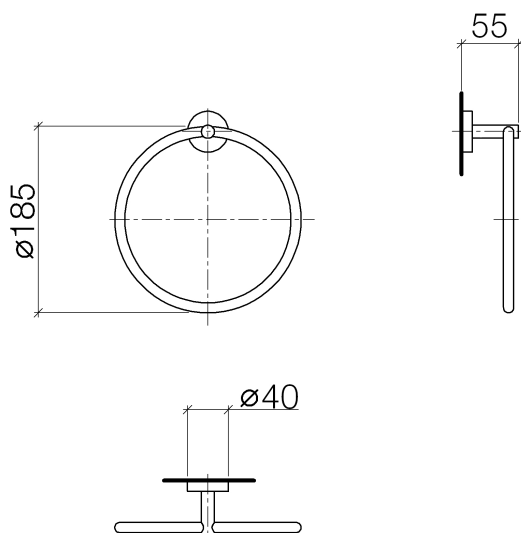

Waschtisch - Lissé
Handtuchring rund - platin matt
Artikelnummer: 83 200 979-06

- Breite 185 mm
- Rosette Ø 40 mm
- Ausladung 55 mm

platin matt

Maßzeichnung

Alle Angaben in mm / inch = mm x 0,0394

Waschtisch - Lissé
Handtuchring rund - platin matt
Artikelnummer: 83 200 979-06

Waschtisch - Lissé
Handtuchring rund - platin matt
Artikelnummer: 83 200 979-06

Weitere Oberflächenvarianten

chrom
83 200 979-00

schwarz matt
83 200 979-33

Weitere Oberflächen auf Anfrage (x-tra Service)