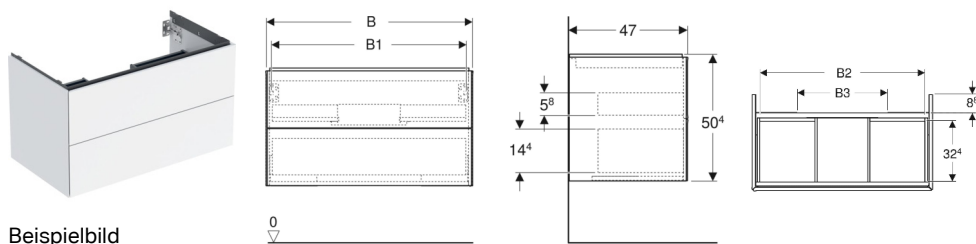

Geberit ONE Unterschrank für Waschtisch, mit zwei Schubladen

Eigenschaften

- FSC™ C134279 zertifiziert
- Wandhängend
- Komplett nutzbarer Stauraum in oberer Schublade
- Mit zwei Schubladen
- Push-to-open-Mechanismus zum Öffnen
- Schublade mit Selbsteinzug

- Feuchtigkeitsbeständig
- Vormontiert geliefert

Technische Daten

Werkstoff	Hochverdichtete Dreischicht-Holzspanplatte
Schubladenbelastung max.	30 kg

Lieferumfang

- Unterschrank für Waschtisch
- Befestigungsmaterial

Art.-Nr.	Mix & Match	Farbe / Oberfläche	B	B1	B2	B3	Breite Waschtisch	H	T	VE1
505.262.00.8 *	Ja	schwarz / lackiert matt	74 cm	68.6 cm	66.5 cm	30 cm	75 cm	50.4 cm	47 cm	1 St.

* Auftragsbezogene Produktion

Zubehör

- Geberit Set Schubladeneinsätze für obere Schublade
- Geberit Lichtleiste für Schublade, links und rechts, Länge 35 cm
- Geberit Steckdosenelement mit Netzstecker
- Geberit Steckdosenelement mit ComfortLight-Modul