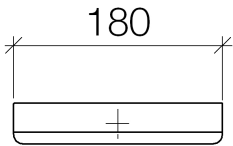

Waschtisch - LULU
Handtuchring eckig - chrom
Artikelnummer: 83 200 710-00

- Breite 180 mm
- Höhe 35 mm
- Ausladung 87 mm

chrom

Maßzeichnung

Alle Angaben in mm / inch = mm x 0,0394

Waschtisch - LULU

Handtuchring eckig - chrom

Artikelnummer: 83 200 710-00

Waschtisch - LULU
Handtuchring eckig - chrom
Artikelnummer: 83 200 710-00

Weitere Oberflächenvarianten

platin matt
83 200 710-06

Weitere Oberflächen auf Anfrage (x-tra Service)