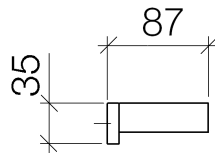

Waschtisch - LULU
Handtuchring eckig - chrom
Artikelnummer: 83 200 710-00

- Breite 180 mm
- Höhe 35 mm
- Ausladung 87 mm

chrom

Maßzeichnung

Alle Angaben in mm / inch = mm x 0,0394

Waschtisch - LULU

Handtuchring eckig - chrom

Artikelnummer: 83 200 710-00

Waschtisch - LULU
Handtuchring eckig - chrom
Artikelnummer: 83 200 710-00

Weitere Oberflächenvarianten

platin matt
83 200 710-06

Weitere Oberflächen auf Anfrage (x-tra Service)