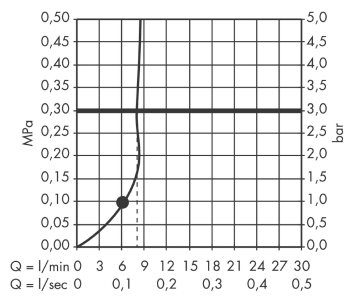

AXOR Starck
Brauseset 0,90 m mit Stabhandbrause 1jet EcoSmart
Oberfläche: **Brushed Bronze** Artikelnummer: **27983140**

Durchflussdiagramm