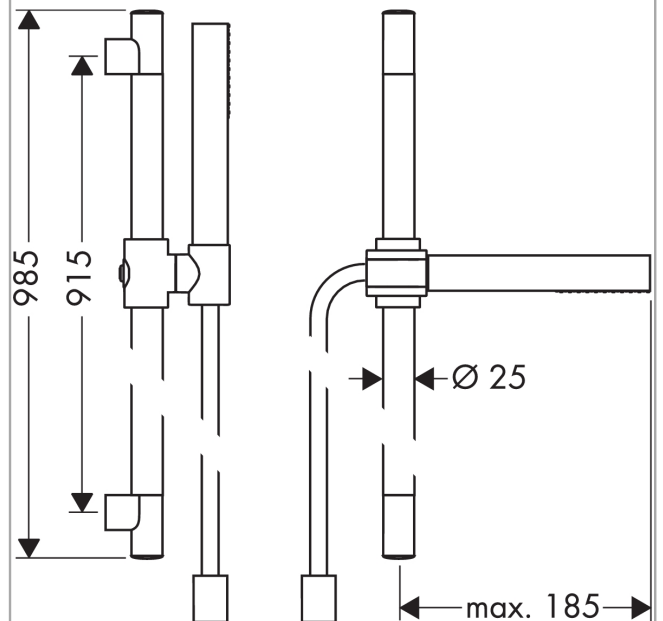

## Merkmale

- besteht aus: Stabhandbrause, Brausestange, Brauseschlauch, Handbrausehalterung
- Brausekopfgröße: 70 mm
- Strahlart: Rain
- maximale Durchflussmenge bei 3 bar: 8 l/min
- Mindestfließdruck: 1 bar
- Wandbefestigung: Schraubbefestigung
- Wandstützen aus Kunststoff
- Profil Brausestange: rund
- Brausestangendurchmesser: 25 mm
- Bohrabstand 915 mm
- Brauseschlauch mit beidseitig zylindrischer Mutter
- brauseseitiger Drehwirbel gegen lästiges Verdrehen des Brauseschlauches
- EU-Taxonomie: max. 8 l/min - Vermeidung erheblicher Beeinträchtigungen (DNSH)

## Produktabbildung

## Maßzeichnung

**AXOR Starck**  
**Brauseset 0,90 m mit Stabhandbrause 1jet EcoSmart**  
Oberfläche: **Brushed Bronze** Artikelnummer: **27983140**

## Durchflussdiagramm

**AXOR Starck**  
**Brauseset 0,90 m mit Stabhandbrause 1jet EcoSmart**  
Oberfläche: **Brushed Bronze** Artikelnummer: **27983140**