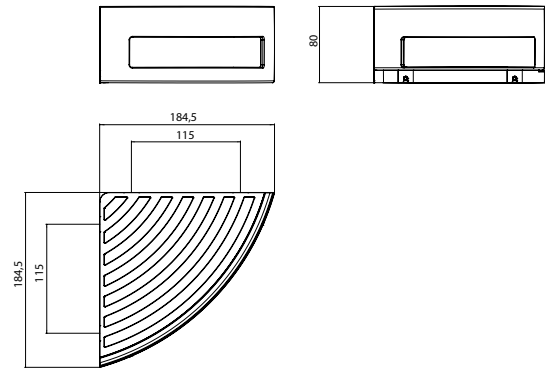

PRODUKTINFORMATION

Eckwandkorb mit verdeckter Befestigung, Eckmaß: 185 mm chrom

Art.-Nr.3545 001 21